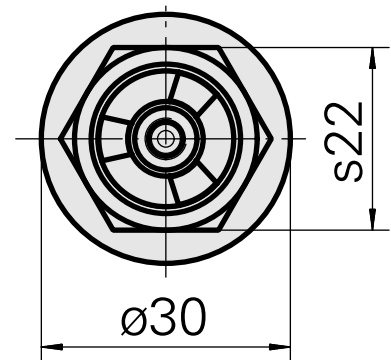

WFB 20-12 ER11, com porca de aperto interna

Características técnicas

PF Categoria de acessórios	WFB 20-12
Recepção	ER11
Inserções de troca rápida	pinça de montagem

Documentos

Não há downloads disponíveis para este produto

Acessórios

Necessário para operação

Chave

ID do produto : 10262607

ID anterior do produto : 490219.3111

PF Categoria de acessórios Ferramenta	Recepção ER11	Tipo de pinça de aperto ER 11	Fixação do tipo porca Rosca macho
Ferramenta para pinças Chaves de boca			

Acessórios opcionais

Tool holder accessories

Porca tensora

ID do produto : 10604420

ID anterior do produto : 901939.5111

PF Categoria de acessórios Garra	Recepção ER11	Tipo de pinça de aperto ER 11	Fixação do tipo porca Rosca macho
-------------------------------------	------------------	----------------------------------	--------------------------------------