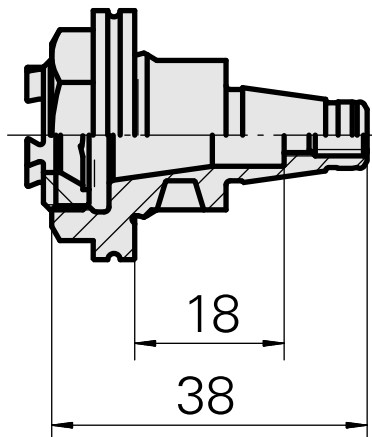

WFB 20-12 ER11, com porca de aperto interna

Características técnicas

PF Categoria de acessórios	WFB 20-12
Recepção	ER11
Inserções de troca rápida	pinça de montagem

Documentos

Não há downloads disponíveis para este produto

Acessórios

Necessário para operação

Chave

ID do produto : 10262607

ID anterior do produto : 490219.3111

PF Categoria de acessórios Ferramenta	Recepção ER11	Tipo de pinça de aperto ER 11	Fixação do tipo porca Rosca macho
Ferramenta para pinças Chaves de boca			

Acessórios opcionais

Tool holder accessories

Porca tensora

ID do produto : 10604420

ID anterior do produto : 901939.5111

PF Categoria de acessórios Garra	Recepção ER11	Tipo de pinça de aperto ER 11	Fixação do tipo porca Rosca macho
-------------------------------------	------------------	----------------------------------	--------------------------------------

INDEX

Porta pinça para torneira ER11GB

ID do produto : 10285407
ID anterior do produto : 900288

Porta pinça

ID do produto : 10132309
ID anterior do produto : W999064-
