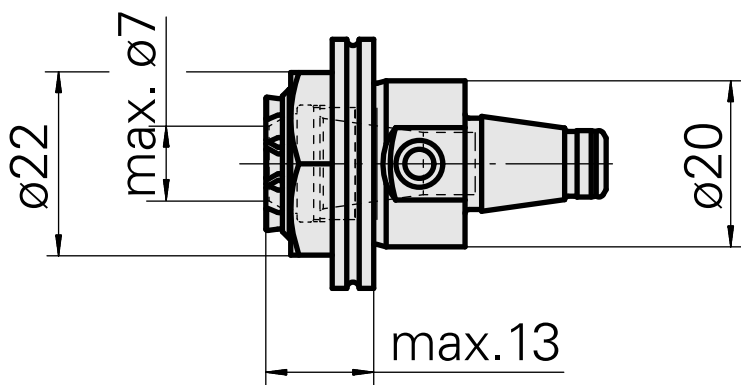

WFB 20-12 ER11, com porca de aperto interna

Características técnicas

PF Categoria de acessórios	WFB 20-12
Recepção	ER11
Inserções de troca rápida	pinça de montagem

Documentos

Não há downloads disponíveis para este produto

Acessórios

Necessário para operação

Chave

ID do produto : 10262607

ID anterior do produto : 490219.3111

PF Categoria de acessórios Ferramenta	Recepção ER11	Tipo de pinça de aperto ER 11	Fixação do tipo porca Rosca macho
Ferramenta para pinças Chaves de boca			

Acessórios opcionais

Tool holder accessories

Porca tensora

ID do produto : 10604420

ID anterior do produto : 901939.5111

PF Categoria de acessórios Garra	Recepção ER11	Tipo de pinça de aperto ER 11	Fixação do tipo porca Rosca macho
-------------------------------------	------------------	----------------------------------	--------------------------------------