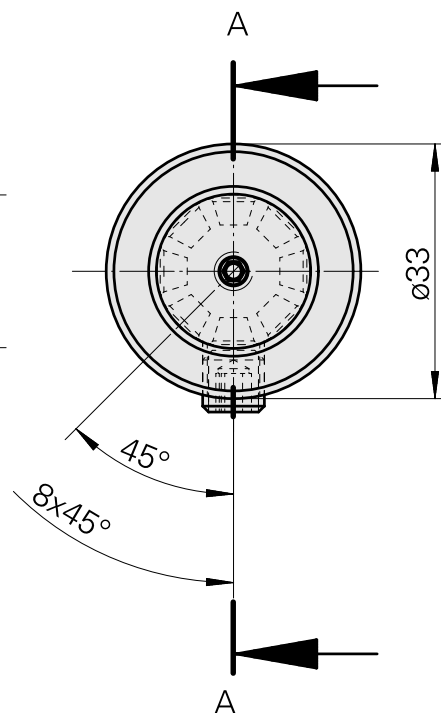

### Características técnicas

PF Categoria de acessórios

WFB 20-12

Recepção

D20

Inserções de troca rápida

para sup. de ferra. perfuração

A-A