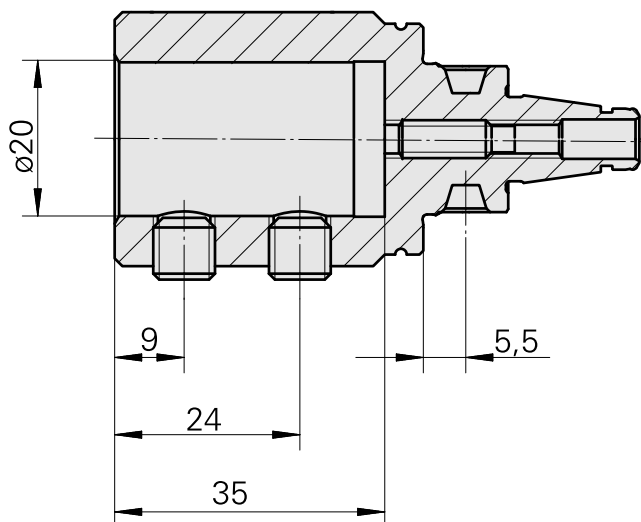

### Características técnicas

PF Categoria de acessórios

WFB 20-12

Recepção

D20

Inserções de troca rápida

para sup. de ferra. perfuração

A-A