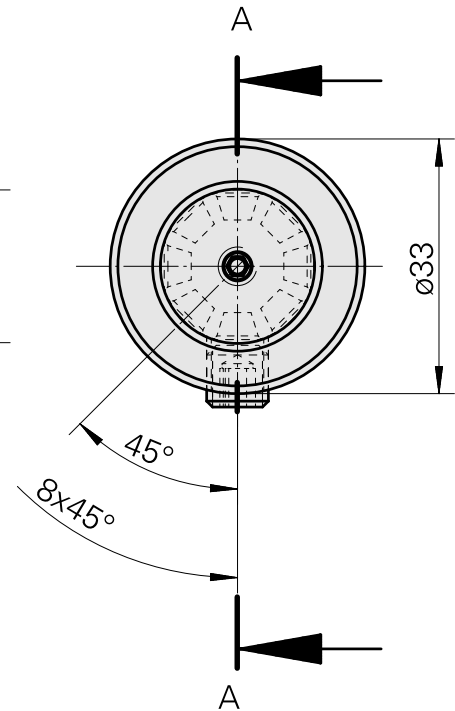

### Technical data

PF Categoria de acessórios

WFB 20-12

Recepção

D20

Inserções de troca rápida

para sup. de ferra. perfuração

A-A