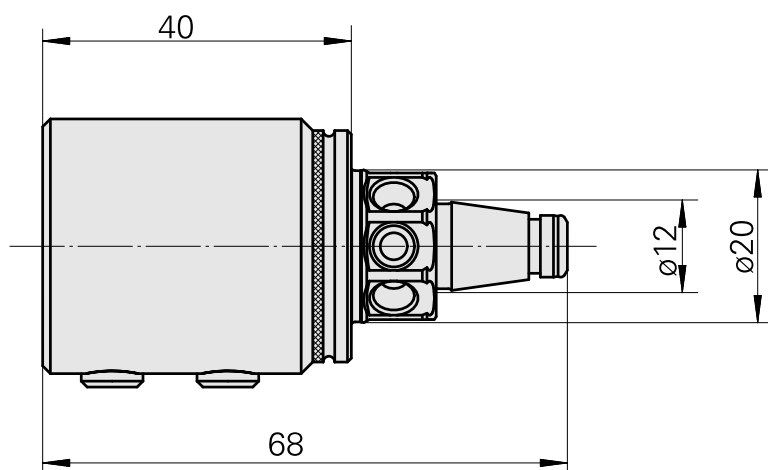

### Características técnicas

PF Categoria de acessórios

WFB 20-12

Recepção

D20

Inserções de troca rápida

para sup. de ferra. perfuração

A-A