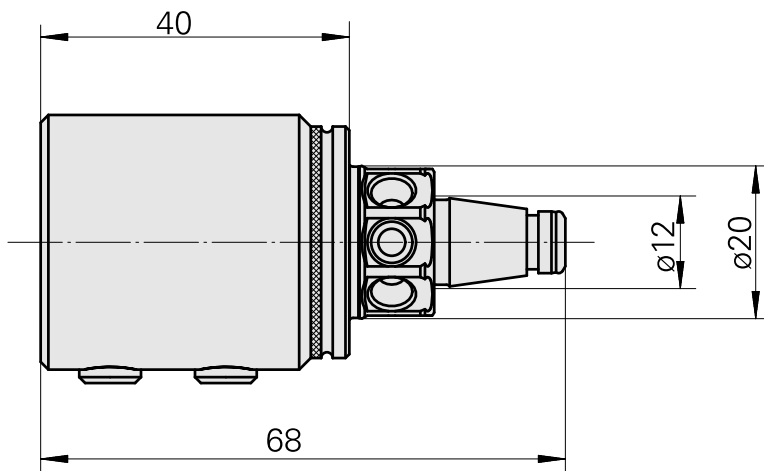

### Technical data

PF Categoria de acessórios

WFB 20-12

Recepção

D20

Inserções de troca rápida

para sup. de ferra. perfuração

A-A