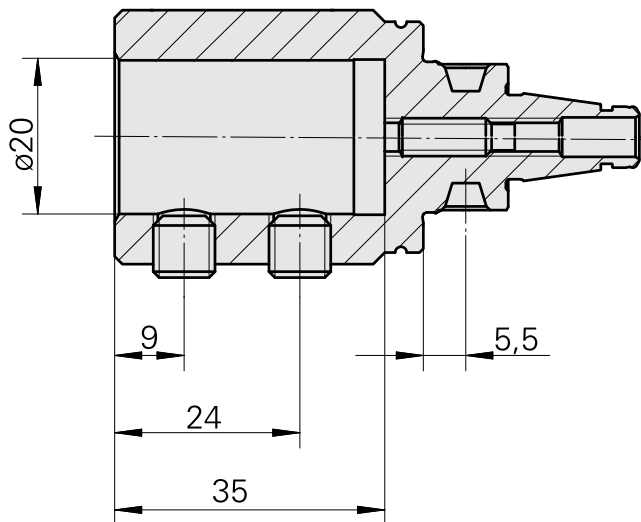

### Technical data

PF Categoria de acessórios

WFB 20-12

Recepção

D20

Inserções de troca rápida

para sup. de ferra. perfuração

A-A