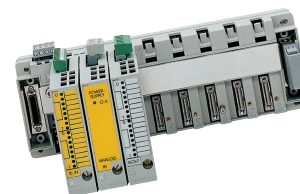

## Bloco funcional de comando

### Características técnicas

<b>Lin. prod. de outr. fabricant.</b>	Siemens
<b>Módulos elétricos</b>	Peça E/S IP20 armário
<b>Lin. prod. de outr. fabricant.</b>	Sinumerik
<b>Comprimento</b>	108 Millimeter
<b>Largura</b>	25 Millimeter
<b>Altura</b>	90 Millimeter
<b>Intensidade da corrente</b>	0.5 Ampere
<b>Classe de proteção</b>	IP20