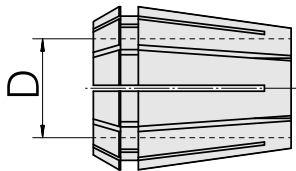

ER-Porta pinça ER 32 2-20mm, Conjunto completo para todas as pinças de fixação

Características técnicas

PF Categoria de acessórios	ER-Porta pinça
Recepção	ER32
Alojamento de ferramenta	2-20mm
Tipo de pinça de aperto	ER 32