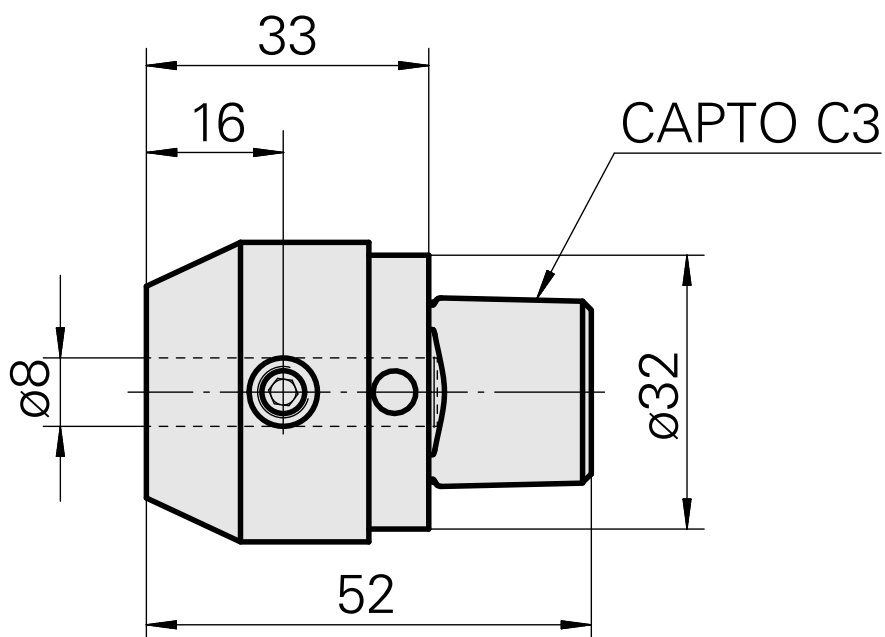

### Características técnicas

PF Categoria de acessórios

INDEX CAPTO C3

Recepção

D8

Inserções de troca rápida

alojamento Weldon