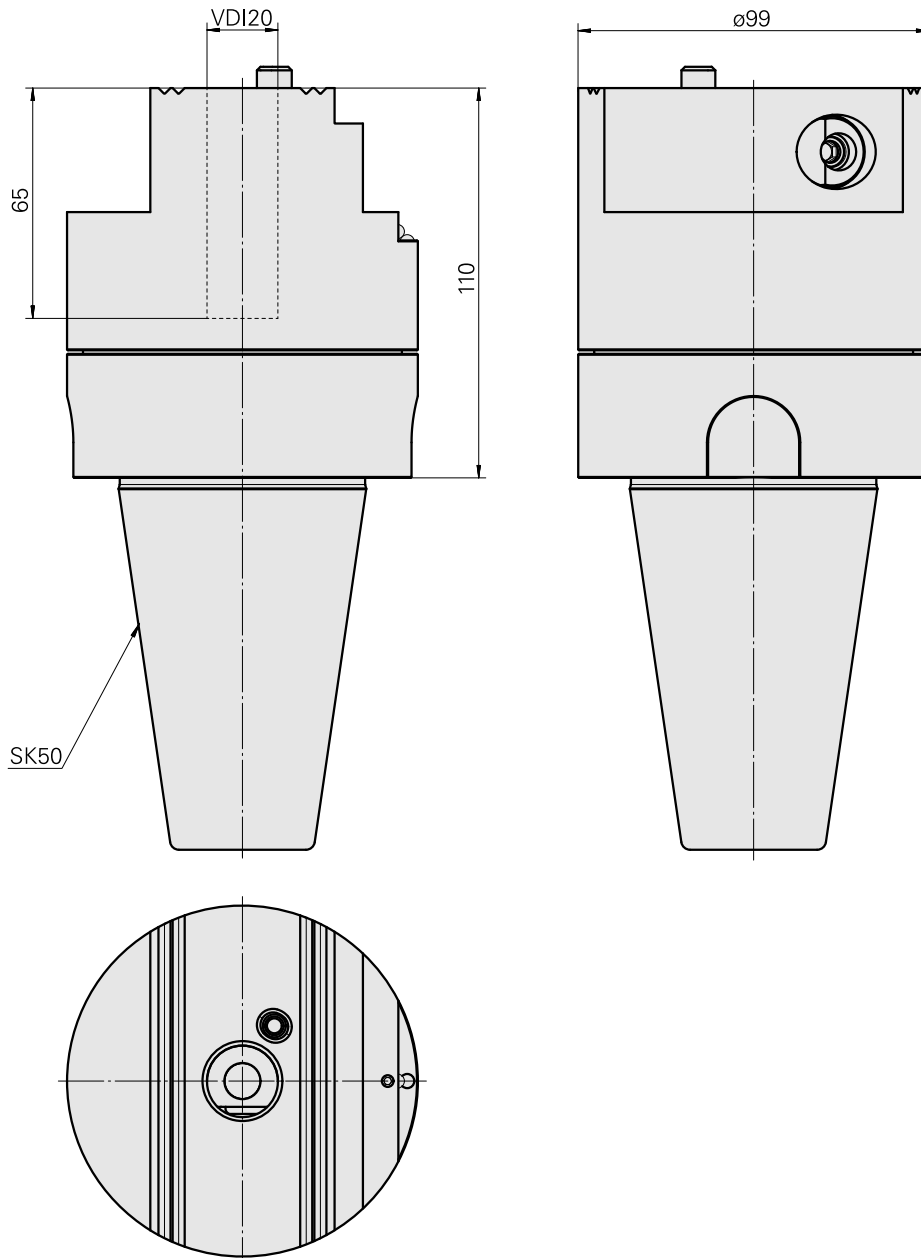

Adaptor

Características técnicas

PF Categoria de acessórios

Adaptador para apar.pré-ajuste

Recepção

SK50

Alojamento de ferramenta

VDI 20