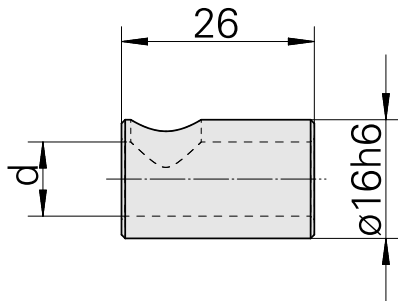

Bucha de fixação D16/ 12mm

Características técnicas

PF Categoria de acessórios	Bucha de fixação
Recepção	D16
Alojamento de ferramenta	12mm

Documentos

Não há downloads disponíveis para este produto