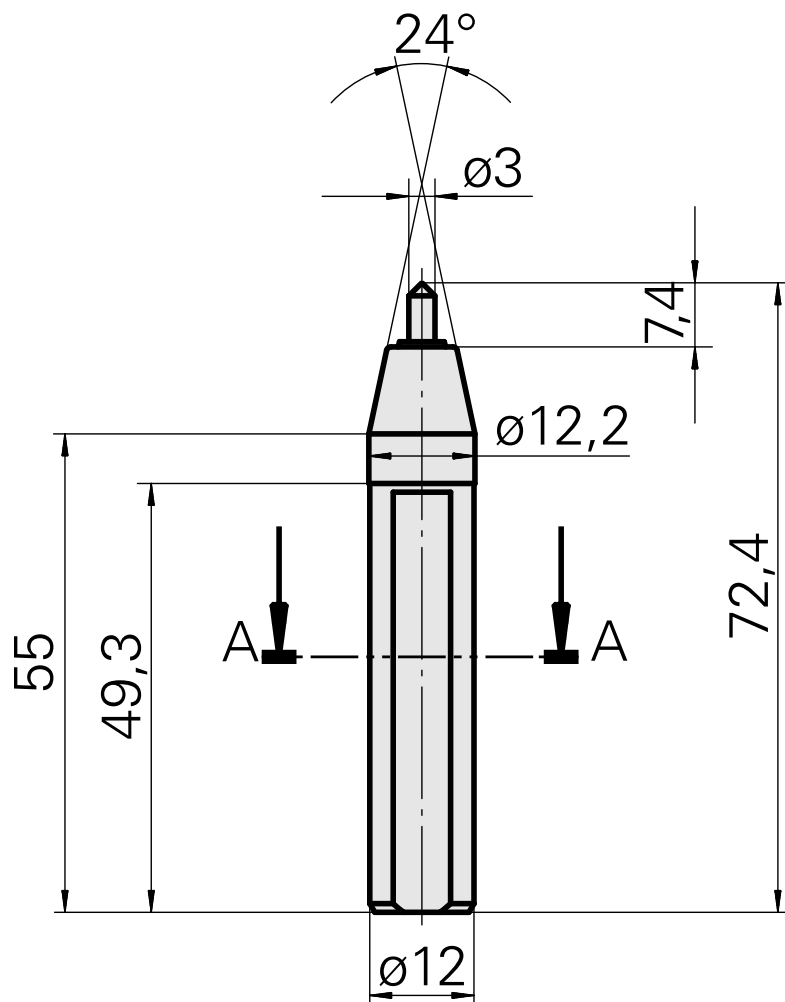

## Ferramenta de marcação, Ângulo/raio de ponta 60°/R0,5 mm

### Características técnicas

PF Categoria de acessórios

Ferramenta de marcação

Alojamento de ferramenta

12mm

### Nota

Agulha para plásticos e traço médio

A-A