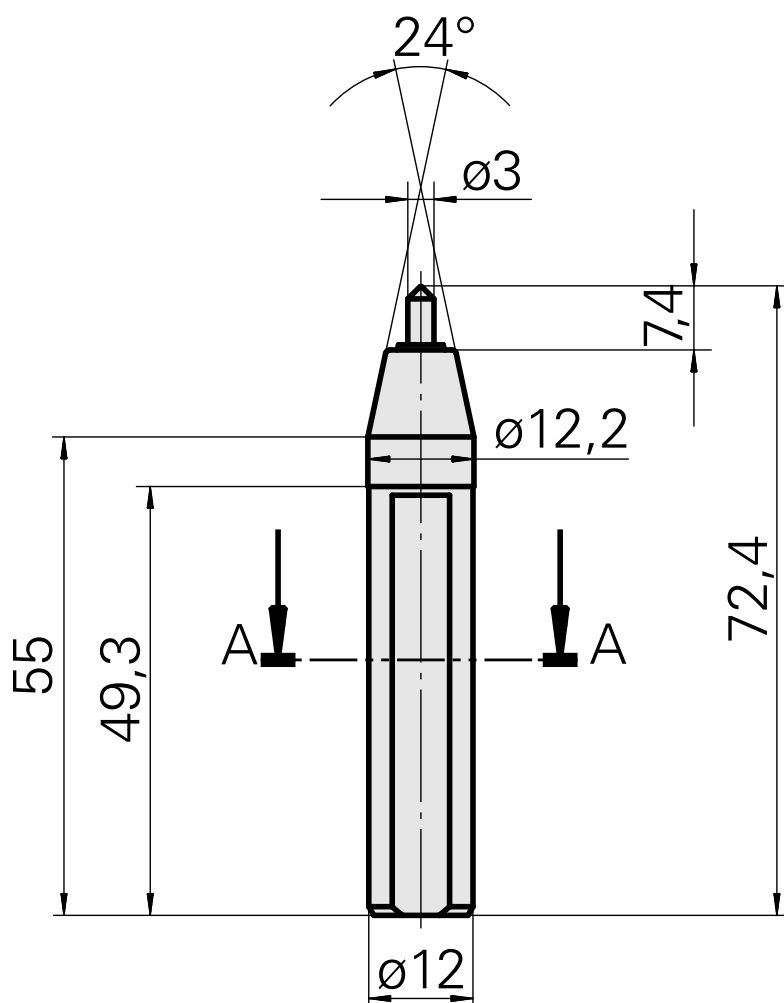

## Ferramenta de marcação, Ângulo/raio de ponta 60°/R0,5 mm

### Características técnicas

PF Categoria de acessórios

Ferramenta de marcação

Alojamento de ferramenta

12mm

A-A