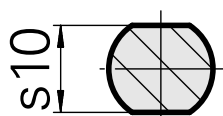

## Ferramenta de marcação, Ângulo/raio de ponta 60°/R0,5 mm

### Características técnicas

PF Categoria de acessórios

Ferramenta de marcação

Alojamento de ferramenta

12mm

A-A