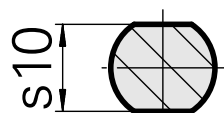

### Características técnicas

PF Categoria de acessórios

Ferramenta de marcação

Alojamento de ferramenta

12mm

### Nota

Agulha para plásticos e traço médio

A-A