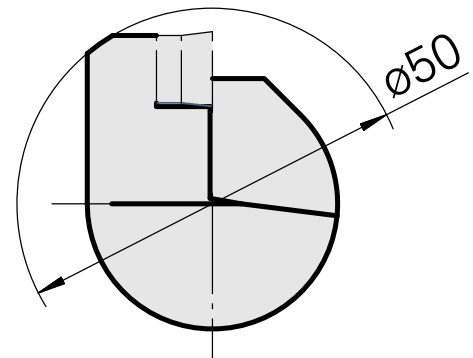

## INDEX CAPTO C3 für CC.. 09T3.., links, ohne Greiferrille

### Technische Daten

WZH Zubehörkategorie

INDEX CAPTO C3

Aufnahme

für CC.. 09T3..

Schnellwechseleinsätze

Drehhalter