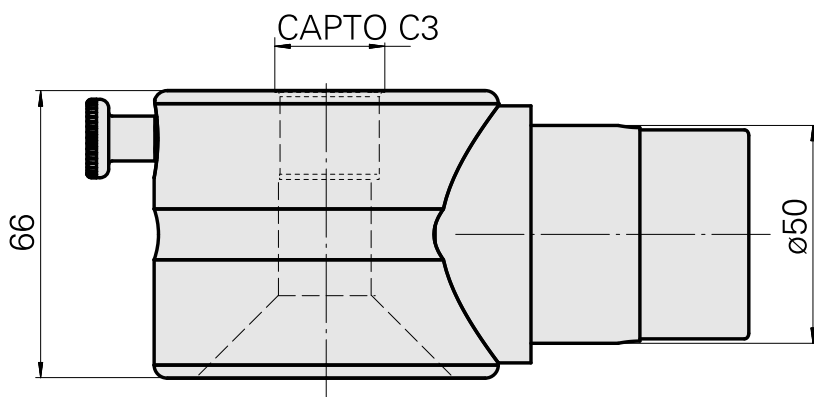

Adap. auxílio montagem INDEX CAPTO C3

Características técnicas

PF Categoria de acessórios
Alojamento de ferramenta

Adap. auxílio montagem
CAPTO C3

Documentos

Não há downloads disponíveis para este produto