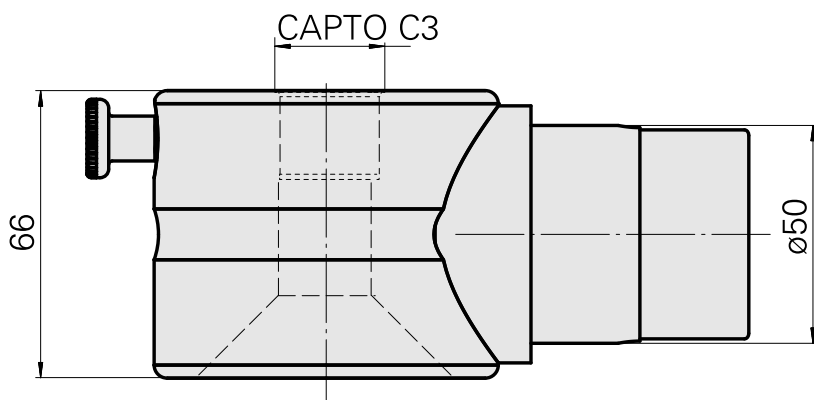

Adap. auxílio montagem INDEX CAPTO C3

Características técnicas

PF Categoria de acessórios
Alojamento de ferramenta

Adap. auxílio montagem
INDEX CAPTO C3

Documentos

Não há downloads disponíveis para este produto