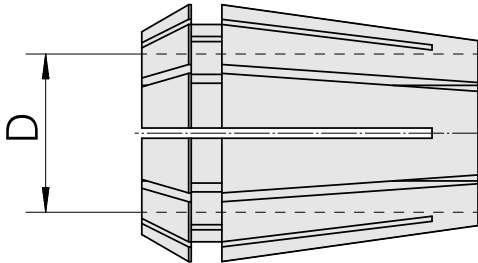

## ER-Porta pinça ER 25 10-11mm

### Características técnicas

PF Categoria de acessórios	ER-Porta pinça
Recepção	ER25
Alojamento de ferramenta	10-11mm
Tipo de pinça de aperto	ER 25