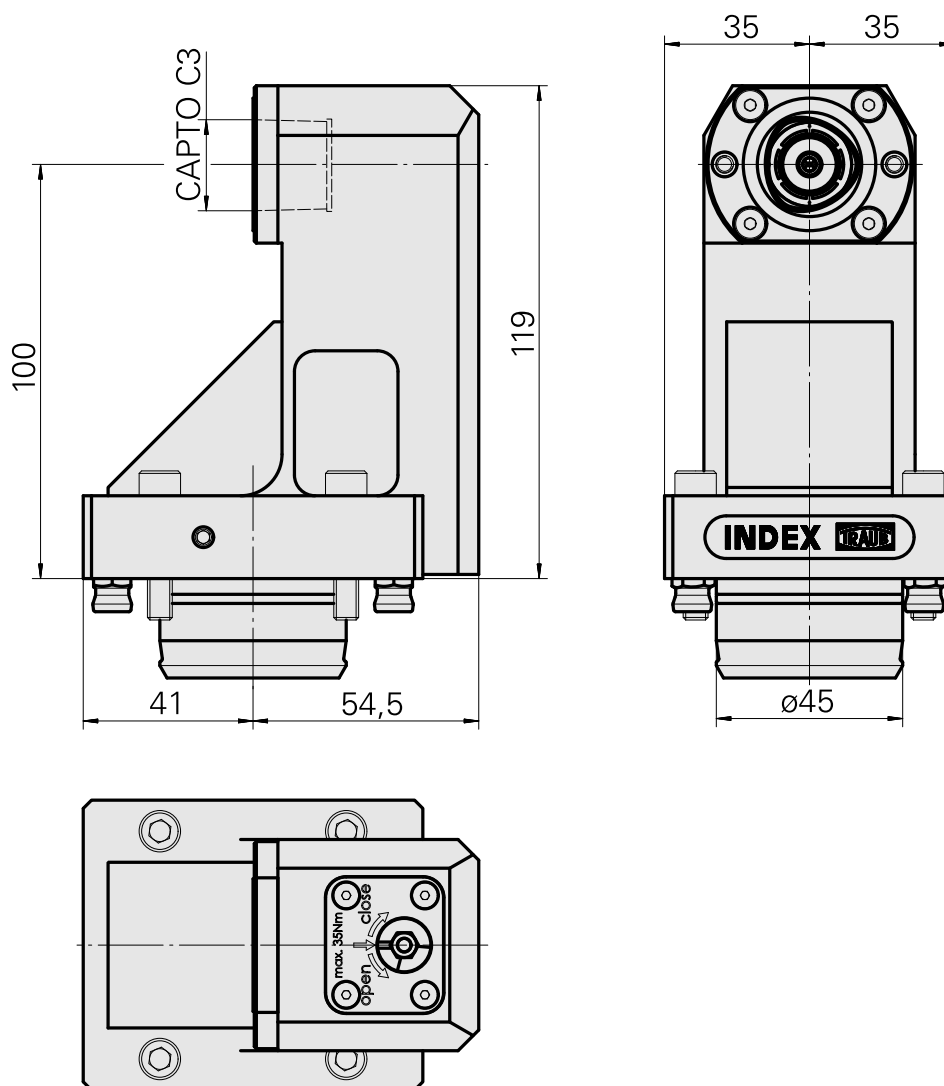

Suporte básico KPS 45 INDEX CAPTO C3

Características técnicas

Sistema KPS	KPS 45
Acionamento	não acionado
Refrigeração	interno
Recepção	INDEX CAPTO C3
Pressão (até)	80 bar
X [mm]	100
Y [mm]	-
Z [mm]	0
Produtos INDEX TRAUB	ABC65 • TNK42/65

[Adaptador INDEX CAPTO C3 rotativo](#)

ID do produto : 10925971

ID anterior do produto : WZ9990.3000F

[Adaptador INDEX CAPTO C3 fixo](#)

ID do produto : 12062333

ID anterior do produto :
