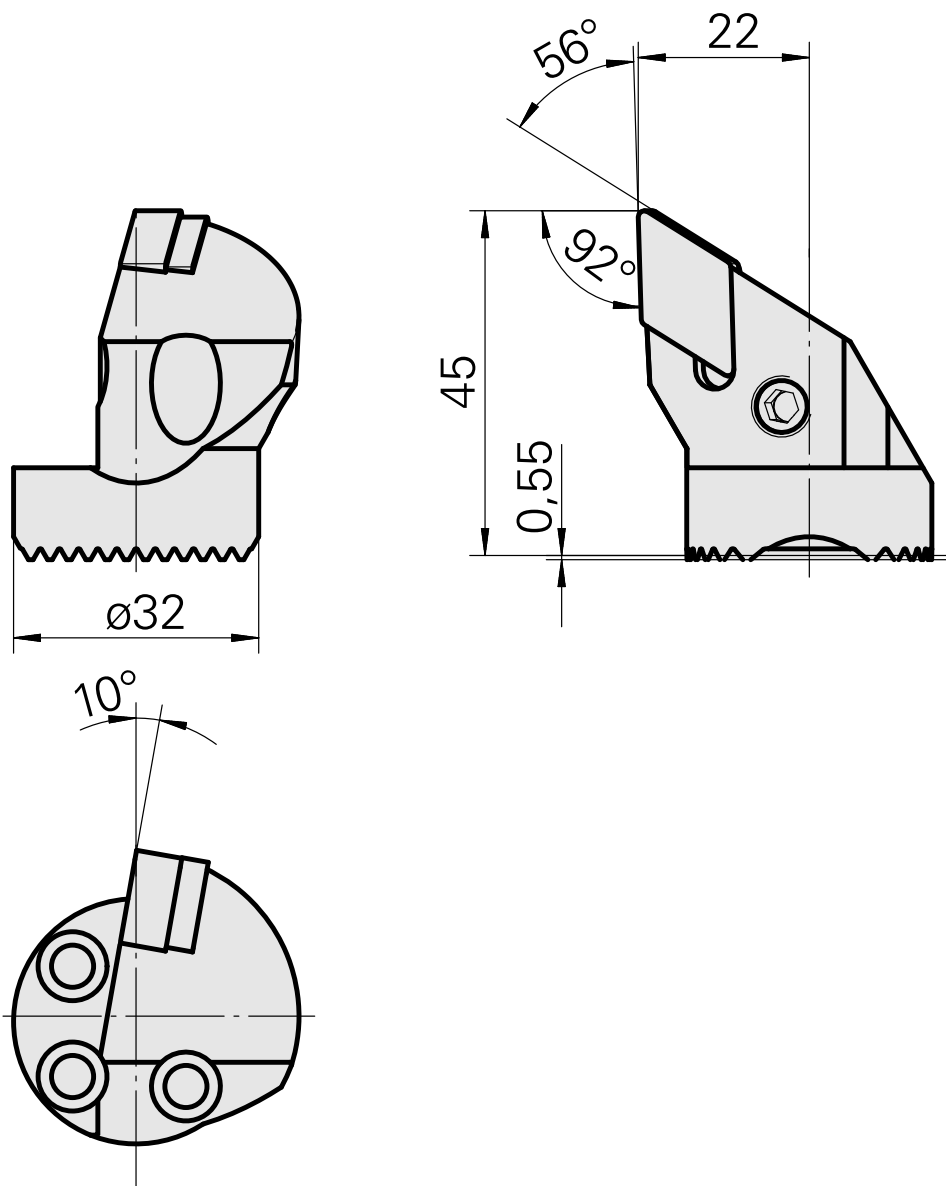

## Ponta cortante (broca) para DN.. 1506..

### Technische Daten

Recepção	para DN.. 1506..
Refrigeração	interno
Pressão (até)	50 bar
X [mm]	45
Z [mm]	22
Produtos INDEX TRAUB	G220.3 • G220 • R200 • TNX65/42 • TNX220.3

### [Spannsatz 315004](#)

Artikel-Id : 10023015

frühere Artikel-Id : W00014.0022

---