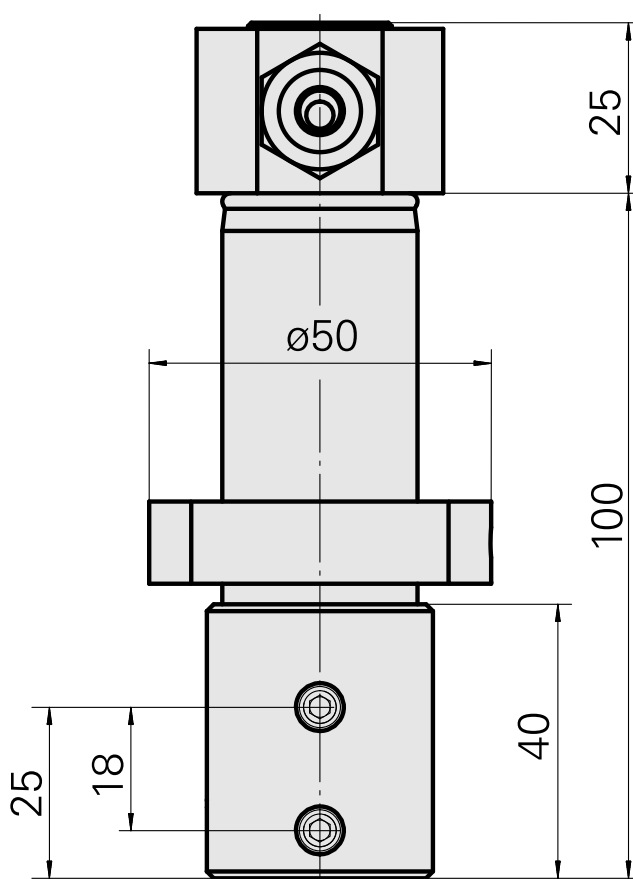

Portapunte D20

Caratteristiche tecniche

| | |
|-----------------------------|--|
| Azionamento | non azionato |
| Fissaggio MS | Anello di bloccaggio D28,5 |
| Raffreddamento | interno |
| Pressione | 80 bar |
| Attacco | D20 |
| X [mm] | - |
| Y [mm] | - |
| Z [mm] | - |
| Prodotti INDEX TRAUB | MS16-6 • MS22-6 • MS22-8 • MS24-6 • MS16-6 Plus |

Categoria acces.
portautensile
Bussola attacco con
manicotto

Attacco
D20

Attacco per utensile
3mm

[Bussola attacco con manicotto D20/ 4mm](#)

Id prodotto : 10215398

Id prodotto precedente : W68511.0404

Categoria acces.
portautensile
Bussola attacco con
manicotto

Attacco
D20

Attacco per utensile
4mm

[Bussola attacco con manicotto D20/ 5mm](#)

Id prodotto : 10832261

Id prodotto precedente : W68510.0405

Categoria acces.
portautensile
Bussola attacco con
manicotto

Attacco
D20

Attacco per utensile
5mm

[Bussola attacco con manicotto D20/ 6mm](#)

Id prodotto : 10048953

Id prodotto precedente : W68510.0406

| | | |
|---|----------------|-----------------------------|
| Categoria acces. portautensile Bussola attacco con manicotto | Attacco D20 | Attacco per utensile 6mm |
|---|----------------|-----------------------------|