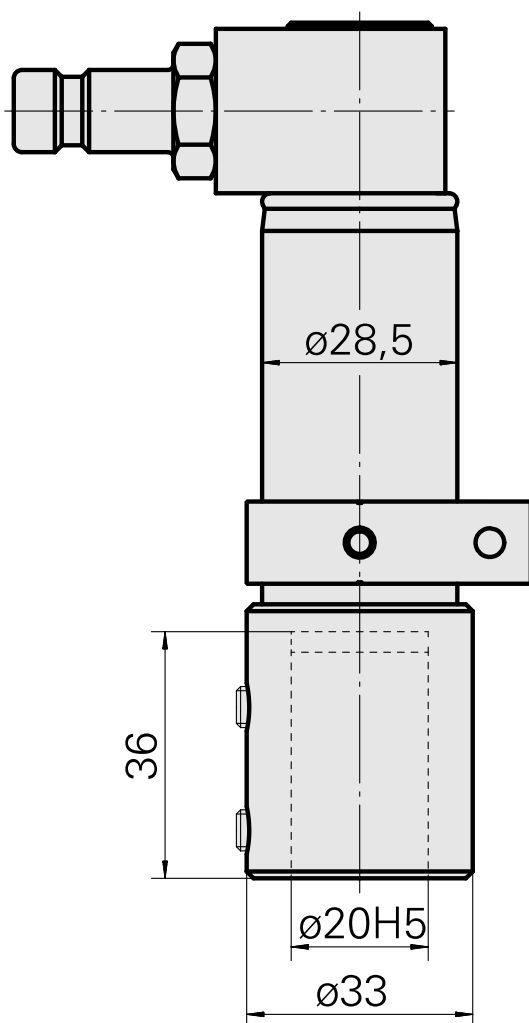

### Características técnicas

|                      |  |
|----------------------|--|
| Acionamento          | não acionado                                       |
| Fixação MS           | Trava de anel D28,5                                |
| Refrigeração         | interno  |
| Pressão (até)        | 80 bar   |
| Recepção             | D20  |
| X [mm]               | -  |
| Y [mm]               | -  |
| Z [mm]               | -  |
| Produtos INDEX TRAUB | MS16-6 • MS22-6 • MS22-8 •<br>MS24-6 • MS16-6 Plus |