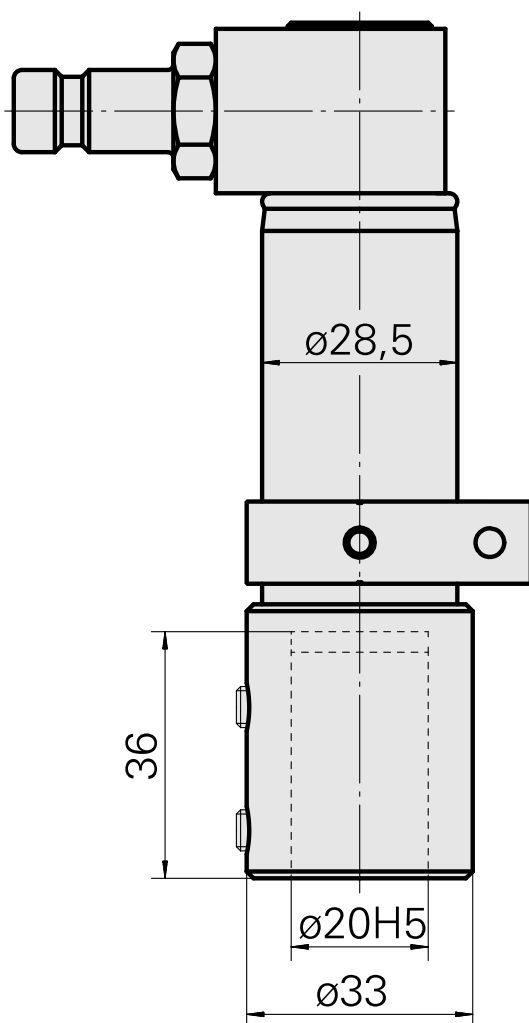

Portapunte D20

Caratteristiche tecniche

| | |
|-----------------------------|--|
| Azionamento | non azionato |
| Fissaggio MS | Anello di bloccaggio D28,5 |
| Raffreddamento | interno |
| Pressione | 80 bar |
| Attacco | D20 |
| X [mm] | - |
| Y [mm] | - |
| Z [mm] | - |
| Prodotti INDEX TRAUB | MS16-6 • MS22-6 • MS22-8 • MS24-6 • MS16-6 Plus |

Categoria acces.
portautensile
Bussola attacco con
manicotto

Attacco
D20

Attacco per utensile
3mm

[Bussola attacco con manicotto D20/ 4mm](#)

Id prodotto : 10215398

Id prodotto precedente : W68511.0404

Categoria acces.
portautensile
Bussola attacco con
manicotto

Attacco
D20

Attacco per utensile
4mm

[Bussola attacco con manicotto D20/ 5mm](#)

Id prodotto : 10832261

Id prodotto precedente : W68510.0405

Categoria acces.
portautensile
Bussola attacco con
manicotto

Attacco
D20

Attacco per utensile
5mm

[Bussola attacco con manicotto D20/ 6mm](#)

Id prodotto : 10048953

Id prodotto precedente : W68510.0406

| | | |
|---|----------------|-----------------------------|
| Categoria acces. portautensile Bussola attacco con manicotto | Attacco D20 | Attacco per utensile 6mm |
|---|----------------|-----------------------------|