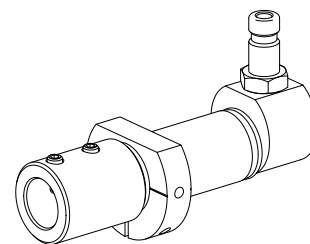

### Características técnicas

|                      |  |
|----------------------|--|
| Acionamento          | não acionado                                       |
| Fixação MS           | Trava de anel D28,5                                |
| Refrigeração         | interno  |
| Pressão (até)        | 80 bar   |
| Recepção             | D20  |
| X [mm]               | -  |
| Y [mm]               | -  |
| Z [mm]               | -  |
| Produtos INDEX TRAUB | MS16-6 • MS22-6 • MS22-8 •<br>MS24-6 • MS16-6 Plus |