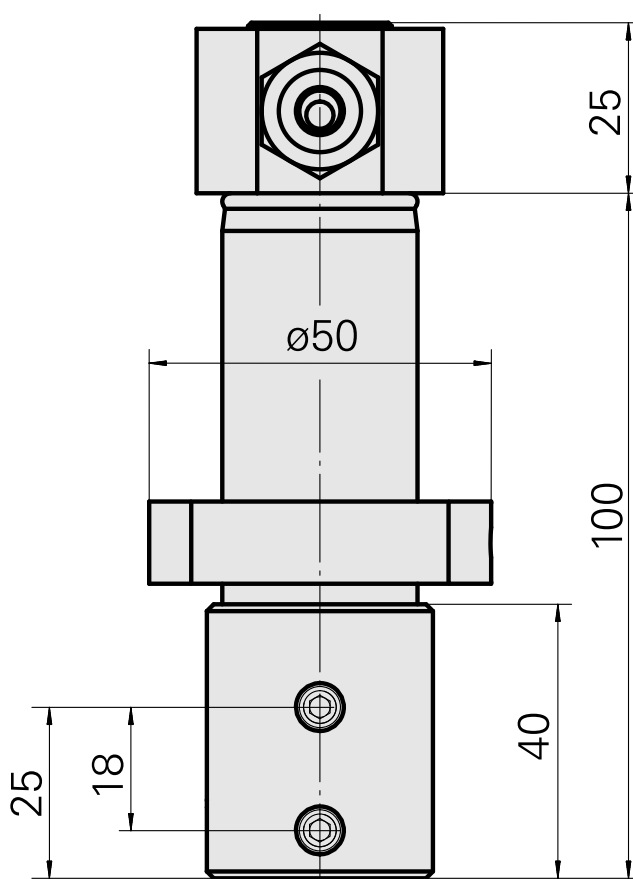

### Características técnicas

|                      |  |
|----------------------|--|
| Acionamento          | não acionado                                       |
| Fixação MS           | Trava de anel D28,5                                |
| Refrigeração         | interno  |
| Pressão (até)        | 80 bar   |
| Recepção             | D20  |
| X [mm]               | -  |
| Y [mm]               | -  |
| Z [mm]               | -  |
| Produtos INDEX TRAUB | MS16-6 • MS22-6 • MS22-8 •<br>MS24-6 • MS16-6 Plus |