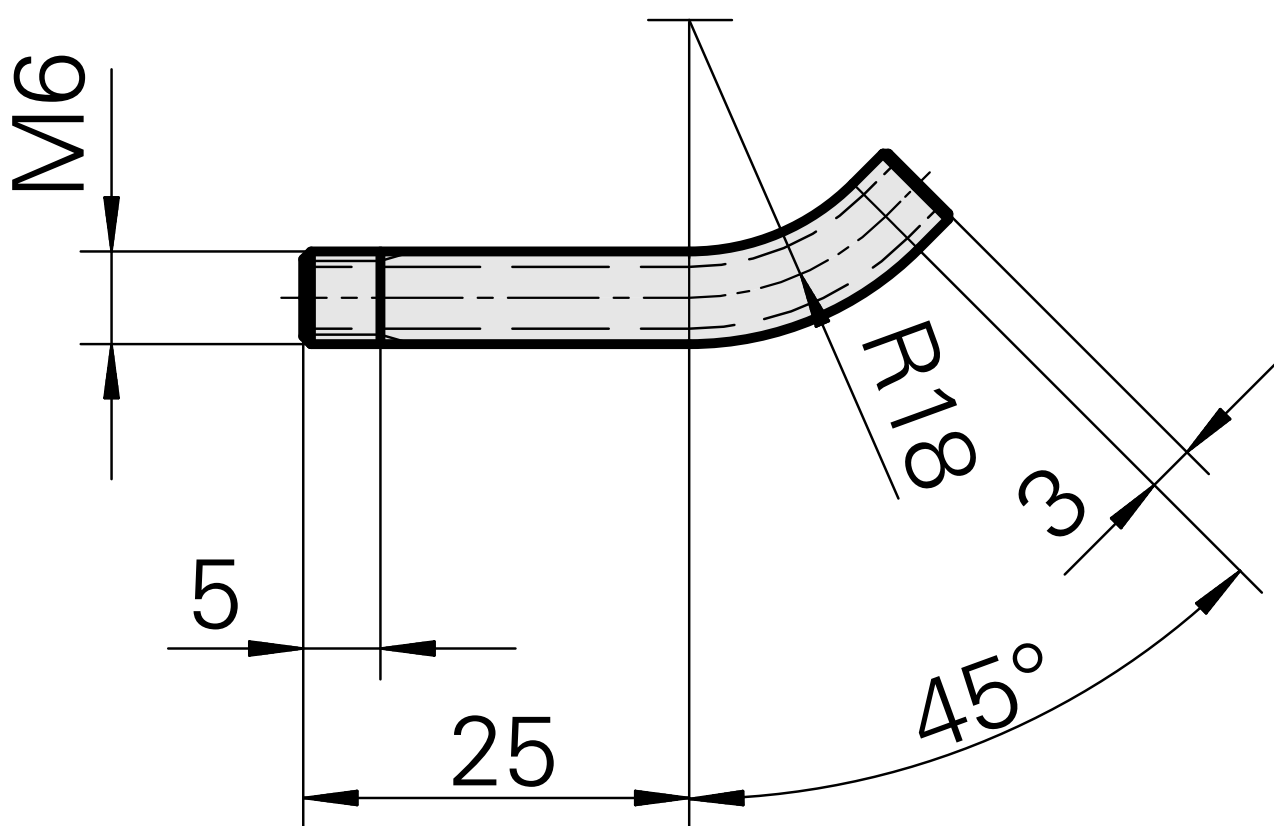

## tube, M6x48,45°

### Características técnicas

PF Categoria de acessórios

Tubo refrigeração lubrificante

Recepção

M6