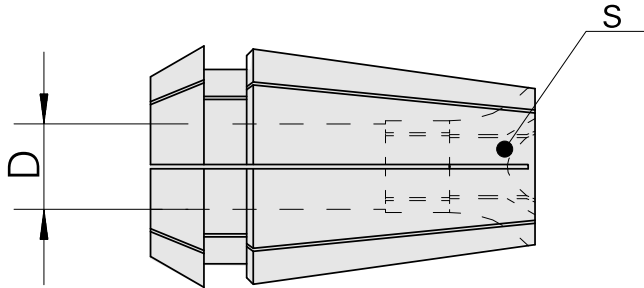

ER-Porta pinça para torneira ER 25-GB 8m

Características técnicas

PF Categoria de acessórios	ER-Porta pinça para torneira
Recepção	ER25
Alojamento de ferramenta	8mm
Tipo de pinça de aperto	ER 25-GB

Documentos