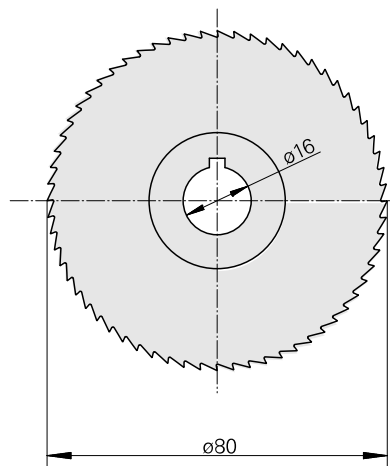

Lamina de serra, largura lâmina de serra circular 2,5 mm

Características técnicas

PF Categoria de acessórios

Lâmina de serra circular d80

Alojamento de ferramenta

16 mm

Documentos

Não há downloads disponíveis para este produto