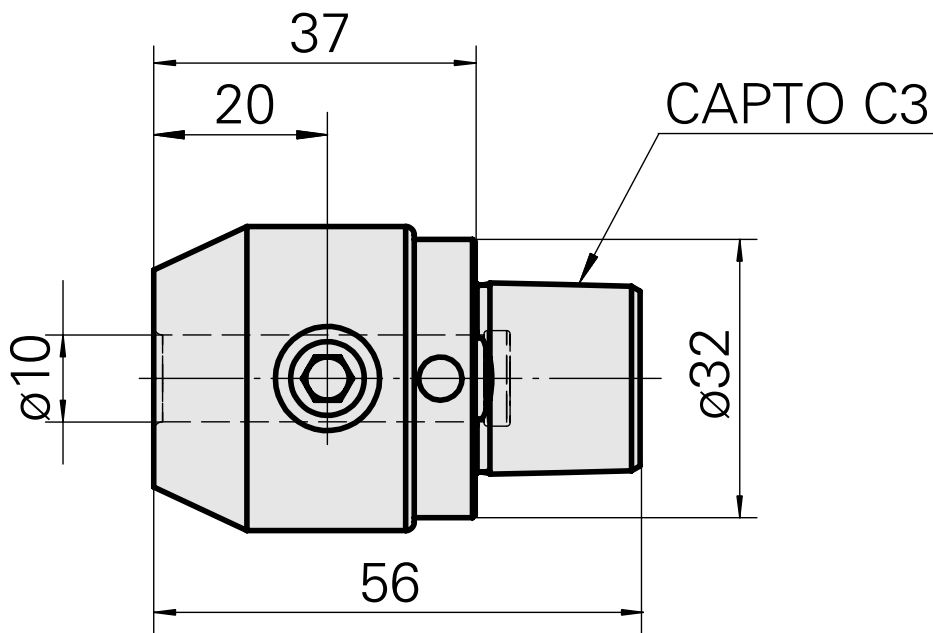

## INDEX CAPTO C3 D10

### Características técnicas

PF Categoria de acessórios	INDEX CAPTO C3
Recepção	D10
Inserções de troca rápida	alojamento Weldon