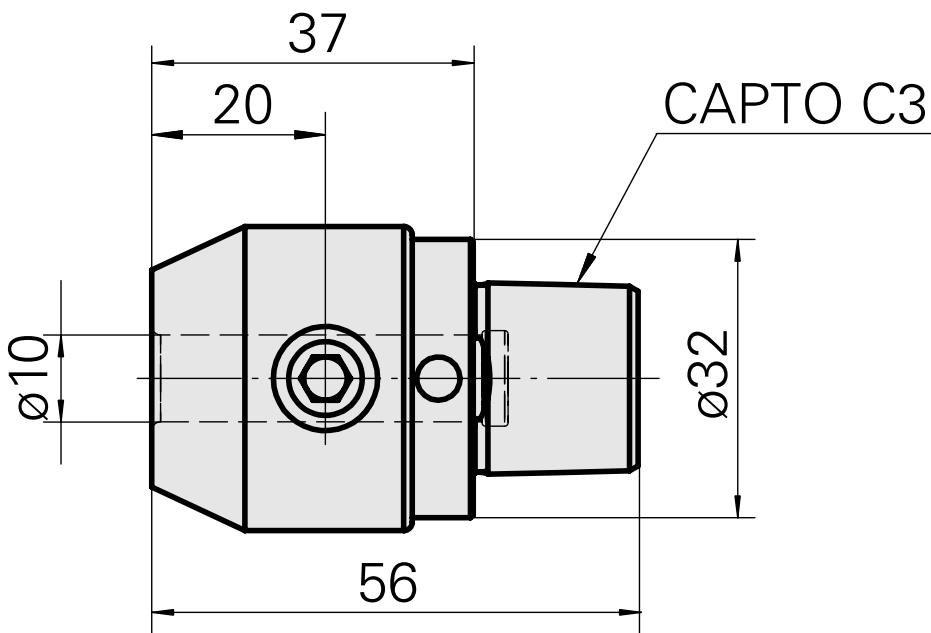

INDEX CAPTO C3 D10

技术特点

刀座附件类别
夹具
快换夹头

INDEX CAPTO C3
D10
Weldon刀柄

文件

没有针对此产品的任何下载