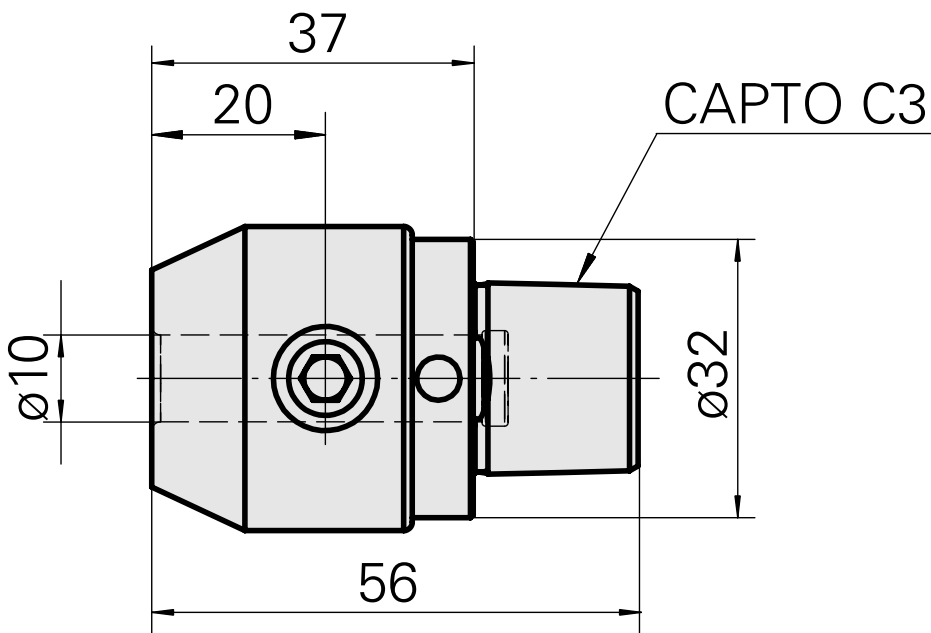

## INDEX CAPTO C3 D10

### Technische Daten

WZH Zubehörkategorie	INDEX CAPTO C3
Aufnahme	D10
Schnellwechseleinsätze	Weldon-Aufnahme