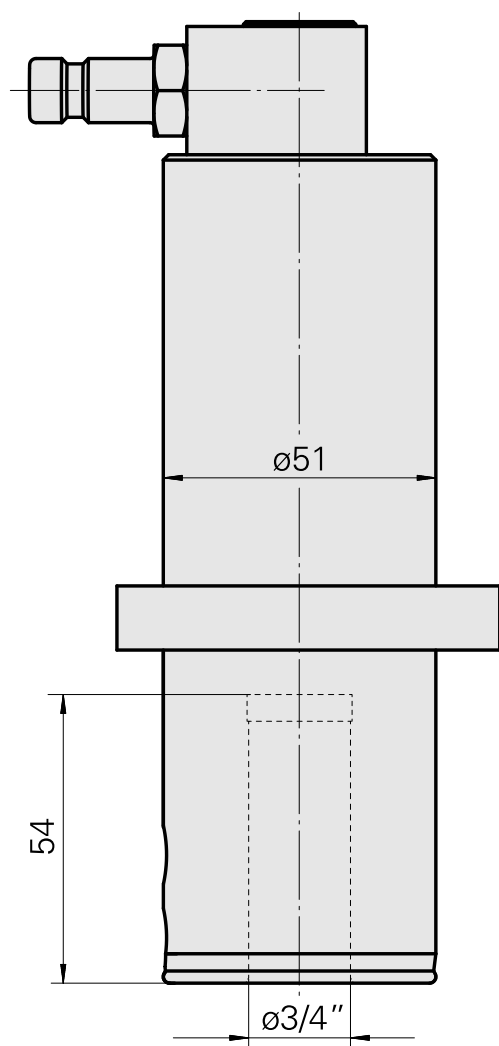

## Porta-brocas DIN 1835 B/E D3/4"

### Características técnicas

Acionamento	não acionado
Fixação MS	Trava de anel D51
Refrigeração	interno
Pressão (até)	80 bar
Recepção	DIN 1835 B/E D3/4"
X [mm]	-
Y [mm]	-
Z [mm]	-
Produtos INDEX TRAUB	MS32C • MS52C • MS32-6.2 • MS40-6 • MS40-8 • MS52-6.3 • MS32-6.3