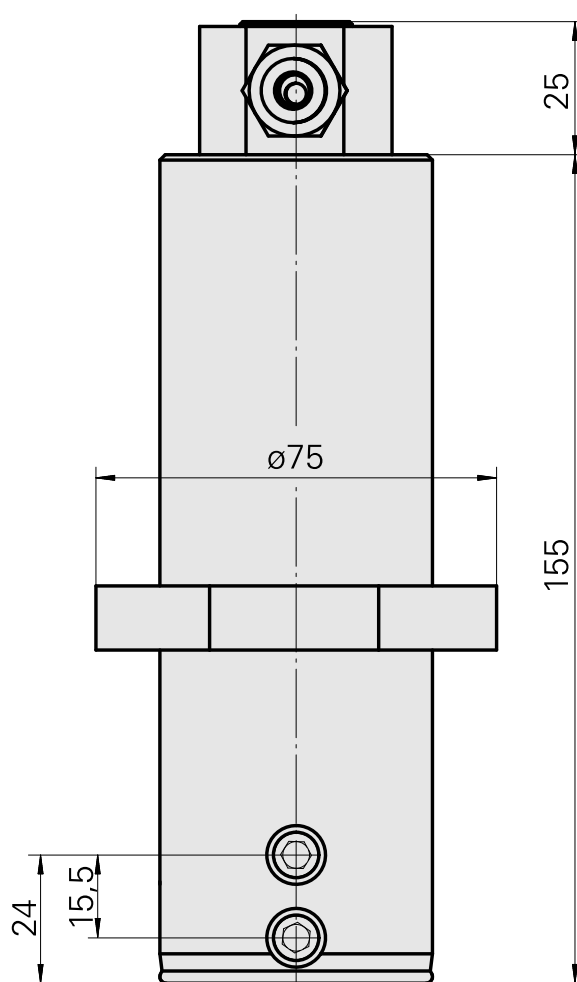

## Porta-brocas DIN 1835 B/E D3/4"

### Características técnicas

Acionamento	não acionado
Fixação MS	Trava de anel D51
Refrigeração	interno
Pressão (até)	80 bar
Recepção	DIN 1835 B/E D3/4"
X [mm]	-
Y [mm]	-
Z [mm]	-
Produtos INDEX TRAUB	MS32C • MS52C • MS32-6.2 • MS40-6 • MS40-8 • MS52-6.3 • MS32-6.3