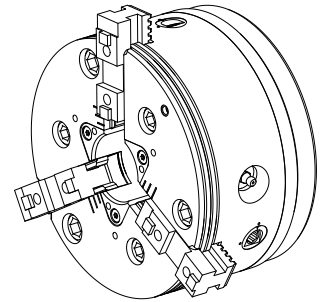

Mordça

Características técnicas

Produtos INDEX TRAUB	G200.2 • G220 • C200 • R200
Passagem do fuso	65mm
Lado de usinagem	Contra fuso
Lin. prod. de outr. fabricant.	ROTA THW PLUS 165-43 Z140
Alojamento do fuso	AP140
Dimensão disp. fixação	165
Lin. prod. de outr. fabricant.	Schunk

De momento, não está disponível uma visão de 3 lados para esse produto

Documentos

Não há downloads disponíveis para este produto

Acessórios

Necessário para operação

[drawbar adapter](#)

ID do produto : 10311423