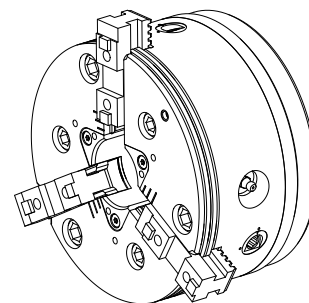

## Mordaza

### Características técnicas

<b>Produtos INDEX TRAUB</b>	G200.2 • G220 • C200 • R200
<b>Passagem do fuso</b>	65mm
<b>Lado de usinagem</b>	Contra fuso
<b>Lin. prod. de outr. fabricant.</b>	ROTA THW PLUS 165-43 Z140
<b>Alojamento do fuso</b>	AP140
<b>Dimensão disp. fixação</b>	165
<b>Lin. prod. de outr. fabricant.</b>	Schunk

De momento, não está disponível uma visão de 3 lados para esse produto