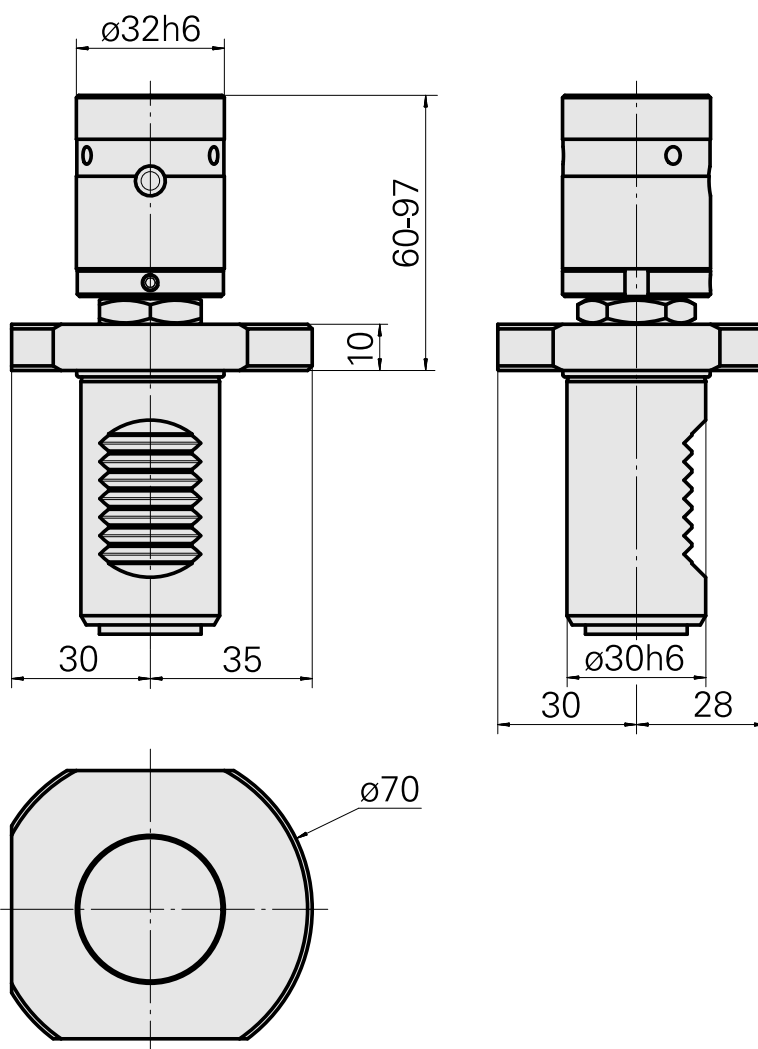

Arresto materiale VDI 30, ajustável, móvel

Caratteristiche tecniche

Gambo VDI	VDI 30
Azionamento	non azionato
Fissaggio VDI	nessuno
ruotabile di 180°	no
Data carrier	controllare foro dell'attacco
X [mm]	60 - 97
Y [mm]	-
Z [mm]	-
Prodotti INDEX TRAUB	IT600 • TNA300