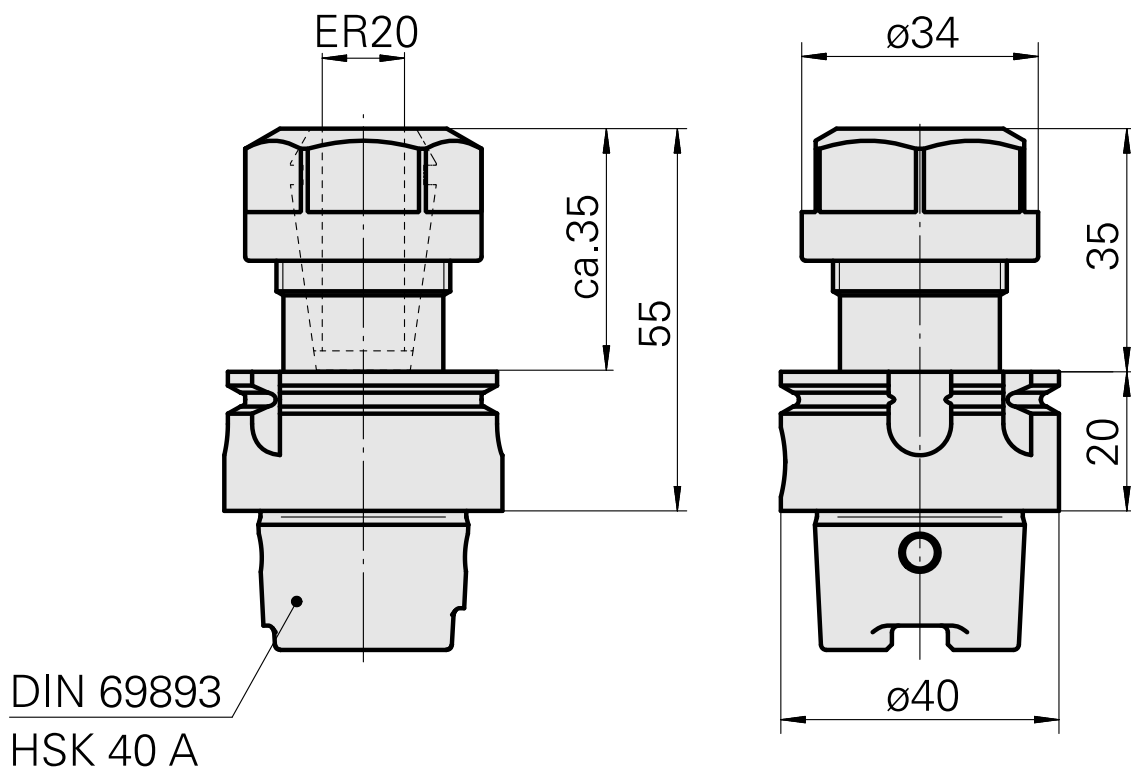

Porta-brocas HSK 40 A ER20

Características técnicas

| | |
|----------------------|---|
| Haste HSK | HSK 40 |
| Forma HSK | A |
| Recepção | ER20 |
| Refrigeração | interno |
| Pressão (até) | 80 bar |
| X [mm] | 55 |
| Produtos INDEX TRAUB | G160 • V100 • G200.2 • R200 • TNX65/42 • G220.3 • TNX220.3 |

Documentos

Não há downloads disponíveis para este produto

Acessórios

Necessário para operação

Chave

ID do produto : 10603529

ID anterior do produto : 490219.0201

| | | | |
|--|------------------|----------------------------------|--------------------------------|
| PF Categoria de acessórios Ferramenta | Recepção ER20 | Tipo de pinça de aperto ER 20 | Fixação do tipo porca Rosca |
| Ferramenta para pinças Chaves de boca | | | |

Chave de encaixe

ID do produto : 10532354

ID anterior do produto : WS7400.0010

| | | | |
|---|------------------------|--|--|
| PF Categoria de acessórios Ferramenta para adaptador KSS | Recepção HSK 40 A/C | | |
|---|------------------------|--|--|

Acessórios opcionais

Tool holder accessories

Porca tensora

ID do produto : 10137535

ID anterior do produto : 901939.0201

| | | | |
|-------------------------------------|------------------|----------------------------------|--------------------------------|
| PF Categoria de acessórios Garra | Recepção ER20 | Tipo de pinça de aperto ER 20 | Fixação do tipo porca Rosca |
|-------------------------------------|------------------|----------------------------------|--------------------------------|