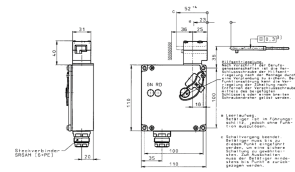

### Technische Daten

<b>Elektrische Baugruppen</b>	Sicherheitsschalter
<b>Länge</b>	110 Millimeter
<b>Breite</b>	110 Millimeter
<b>Höhe</b>	31 Millimeter
<b>Stromstärke [A]</b>	0.1 Ampere
<b>Spannung [V]</b>	230 Volt
<b>Schutzart</b>	IP65