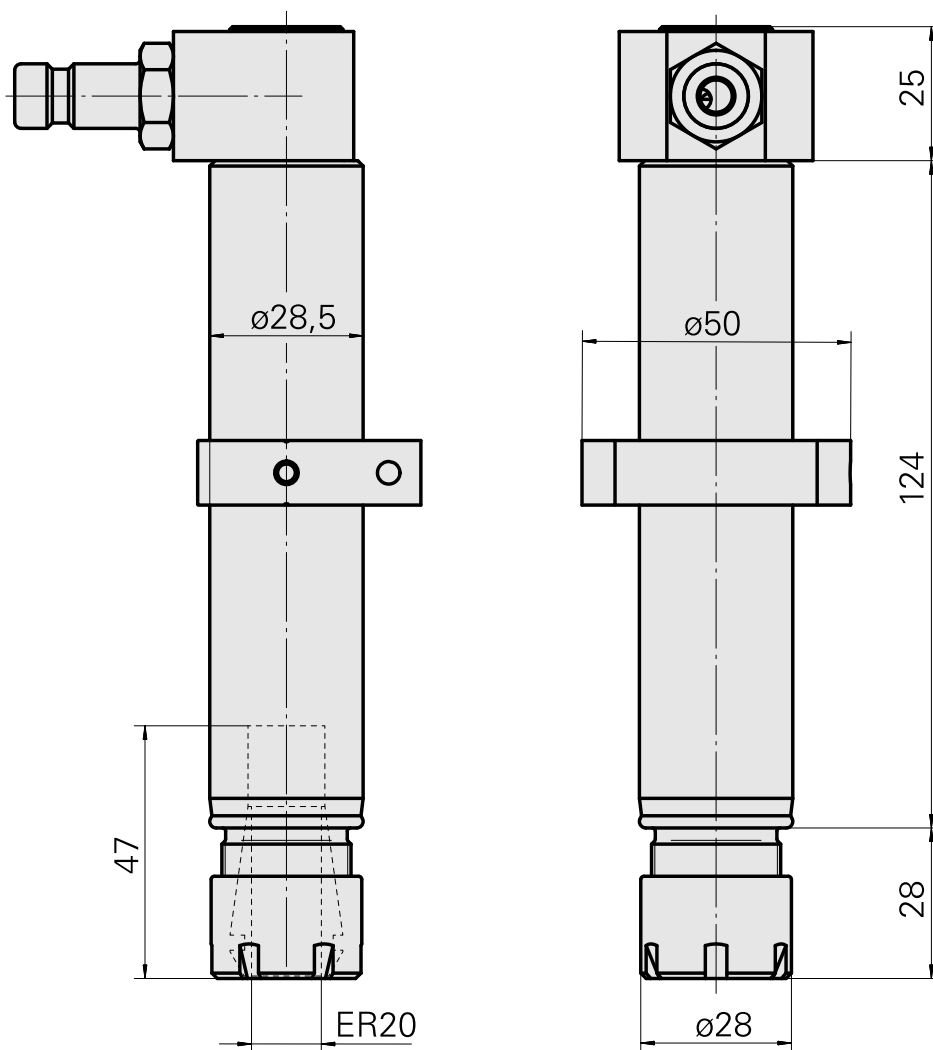

## Porta-brocas ER20

### Características técnicas

Acionamento	não acionado
Fixação MS	Trava de anel D28,5
Refrigeração	interno
Pressão (até)	80 bar
Recepção	ER20
X [mm]	-
Y [mm]	-
Z [mm]	-
Produtos INDEX TRAUB	A100 • MS16-6 • MS22-6 • MS22-8 • MS24-6 • MS16-6 Plus

### Chave

ID do produto : 10195062

ID anterior do produto : 490219.2201

PF Categoria de acessórios Ferramenta	Recepção ER20	Tipo de pinça de aperto ER 20	Fixação do tipo porca Rosca com diâmetro reduzido
Ferramenta para pinças Chaves de boca			