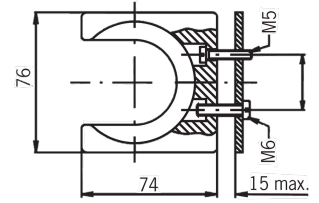

Sostegno

Caratteristiche tecniche

Gruppi elettrici

Elemento di comando

Tipo di protezione

IP67

Per questo prodotto non è disponibile attualmente una visualizzazione in 3 pagine

Documenti