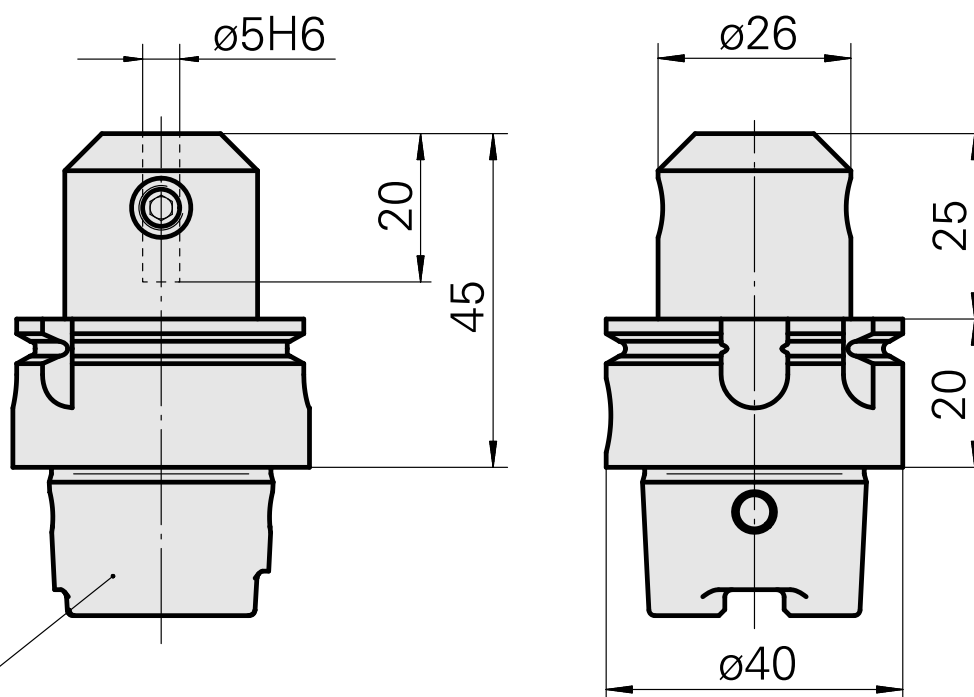

Porta-brocas HSK 40 A DIN 1835 B/E D5

Características técnicas

Haste HSK	HSK 40
Forma HSK	A
Recepção	DIN 1835 B/E D5
Refrigeração	interno
Pressão (até)	80 bar
X [mm]	60
Produtos INDEX TRAUB	G160 • V100 • G200.2 • R200 • TNX65/42 • G220.3 • TNX220.3

Documentos

Não há downloads disponíveis para este produto

Acessórios

Necessário para operação

Chave de encaixe

ID do produto : 10532354

ID anterior do produto : WS7400.0010

PF Categoria de
acessórios
Ferramenta para
adaptador KSS

Recepção
HSK 40 A/C

Entrada de refrigeração, máx. 120 bar

ID do produto : 12024083

ID anterior do produto :

PF Categoria de
acessórios
Adattatore
lubrorefrigerante

Recepção
HSK 40 A/C