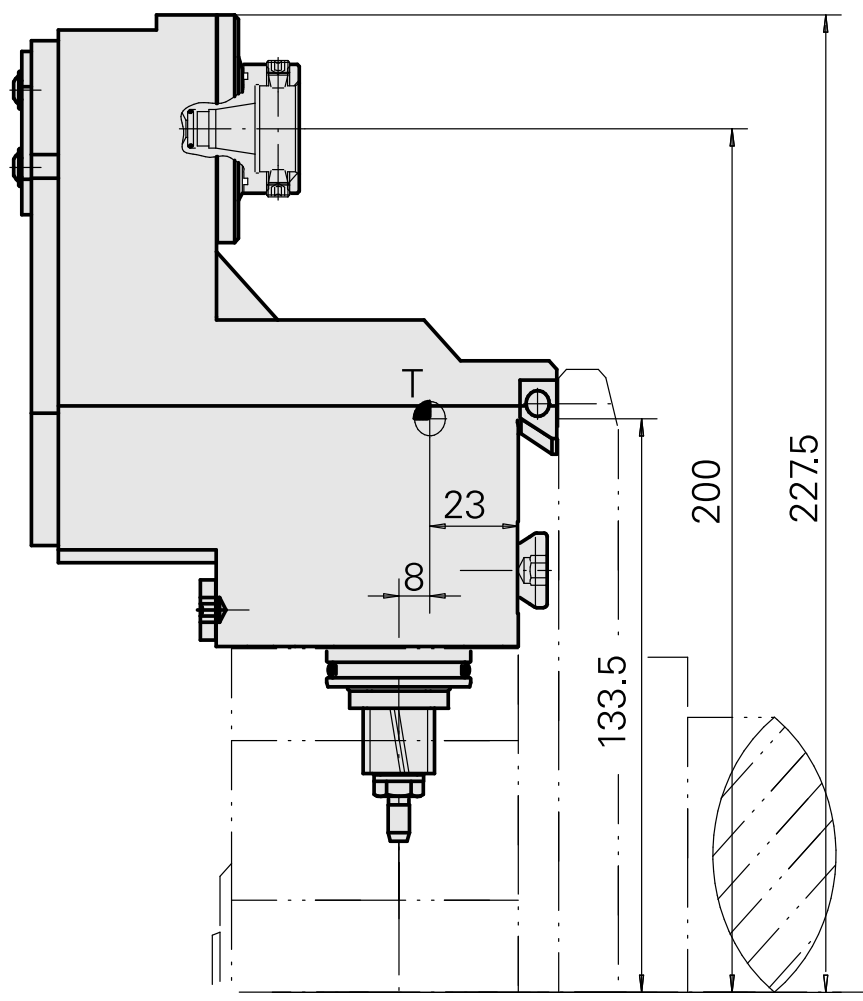

Nota

Não é permitido um funcionamento a seco!