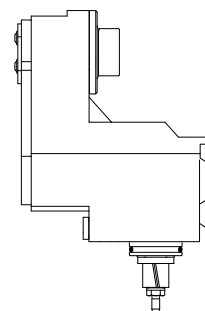

## Unidade perfuradora Prisma redondo 1:3 W

### Características técnicas

Haste TNL	Prisma redondo
Acionamento	Acionamento total
Fixação TNL	Parafuso de tensionamento cen.
Rotação	1:3
Refrigeração	externo
Pressão (até)	120 bar
Recepção	WFB 20-12
Produtos INDEX TRAUB	TNK36 • TNL26