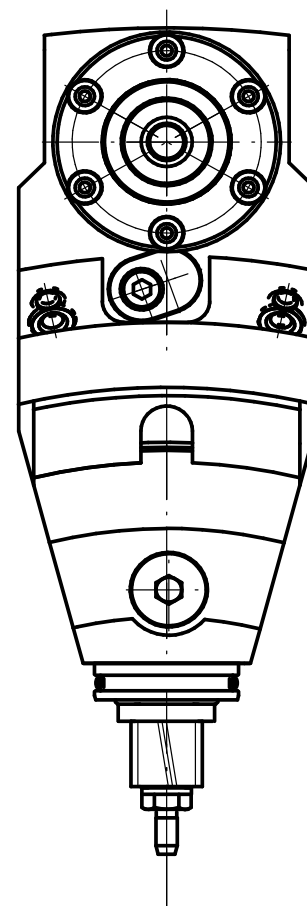

Nota

Não é permitido um funcionamento a seco!