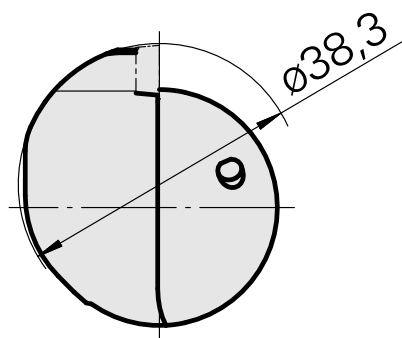

## INDEX CAPTO C3 para VC.. 1103.., esquerda, com ranhura da pinça

### Características técnicas

PF Categoria de acessórios

INDEX CAPTO C3

Recepção

para VC.. 1103..

Inserções de troca rápida

para suporte de ferra. torneiar