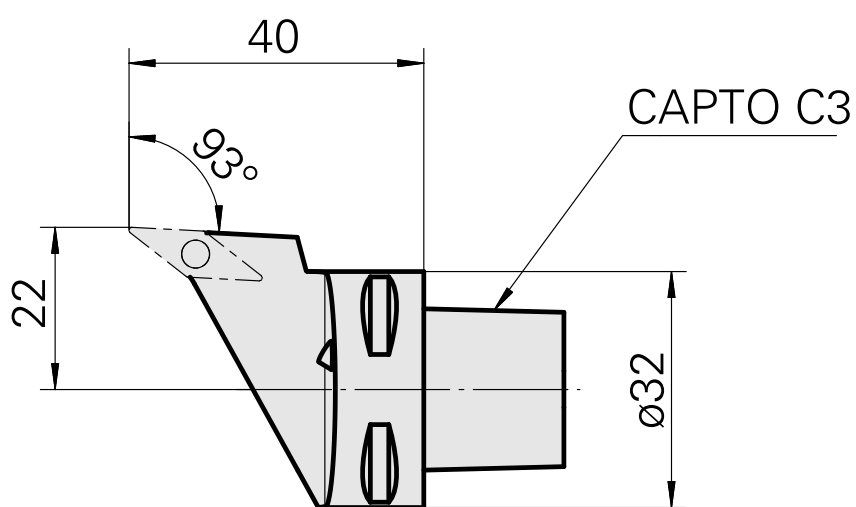

## INDEX CAPTO C3 para VC.. 1103.., esquerda, com ranhura da pinça

### Características técnicas

PF Categoria de acessórios

INDEX CAPTO C3

Recepção

para VC.. 1103..

Inserções de troca rápida

para suporte de ferra. torneiar