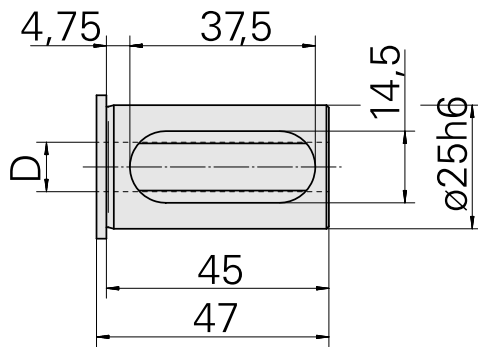

## Bucha de montagem com anel D25/ 3/4"

### Características técnicas

PF Categoria de acessórios	Bucha de montagem com anel
Recepção	D25
Alojamento de ferramenta	3/4"