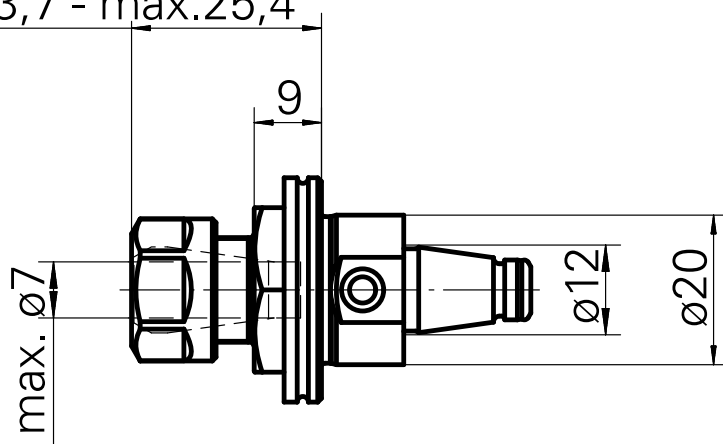

WFB 20-12 ER11

Características técnicas

PF Categoria de acessórios	WFB 20-12
Recepção	ER11
Inserções de troca rápida	pinça de montagem

min.23,7 - max.25,4

Documentos

Não há downloads disponíveis para este produto

Acessórios

Necessário para operação

Chave

ID do produto : 10969996

ID anterior do produto : 490219.0111

PF Categoria de acessórios Ferramenta	Recepção ER11	Tipo de pinça de aperto ER 11	Fixação do tipo porca Rosca
Ferramenta para pinças Chaves de boca			

Acessórios opcionais

Tool holder accessories

Porca tensora

ID do produto : 10302707

ID anterior do produto : 322438

PF Categoria de acessórios Garra	Recepção ER11	Tipo de pinça de aperto ER 11	Fixação do tipo porca Rosca
-------------------------------------	------------------	----------------------------------	--------------------------------

INDEX

Porta pinça para torneira ER11GB

ID do produto : 10285407

ID anterior do produto : 900288

Porta pinça

ID do produto : 10132309

ID anterior do produto : W999064-

Parafuso de ajuste M 5x10