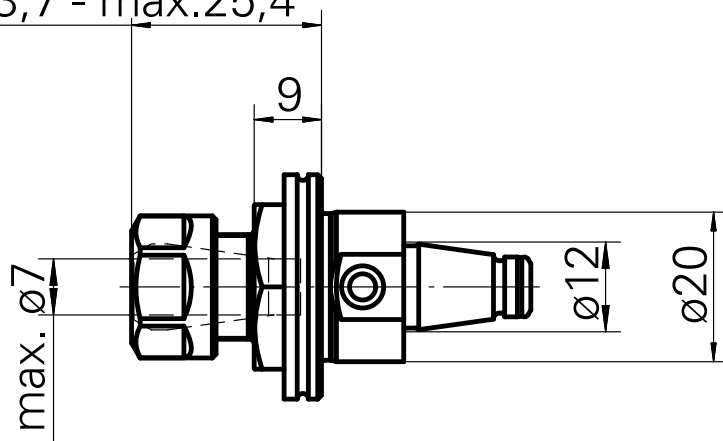

WFB 20-12 ER11

Données techniques

Catégorie d'accessoires PO

WFB 20-12

Attachement

ER11

Inserts à changement rapide

pince de serrage

min.23,7 - max.25,4

Documents

Aucun téléchargement n'est disponible pour ce produit

Accessoires

Nécessaire à l'exploitation

Clé

ID produit : 10969996

Ancienne ID produit : 490219.0111

Écrou de serrage

ID produit : 10302707

Ancienne ID produit : 322438

Catégorie d'accessoires PO Écrou de serrage	Attachement ER11	Type de pince de bridage ER 11	Type d'écrous de serrage Filet inter
--	---------------------	-----------------------------------	---

INDEX

Pince de taraudage ER11GB

ID produit : 10285407
Ancienne ID produit : 900288

Pince de serrage

ID produit : 10132309
Ancienne ID produit : W999064-

Vis de réglage M 5x10

ID produit : 10674886
Ancienne ID produit : 326793
