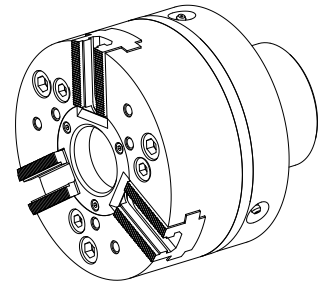

### Características técnicas

<b>Produtos INDEX TRAUB</b>	C100
<b>Passagem do fuso</b>	32mm
<b>Lado de usinagem</b>	Fuso principal • Contra fuso
<b>Lin. prod. de outr. fabricant.</b>	HFKN-D 110-32-3-A05 72 hoch
<b>Alojamento do fuso</b>	KK 5
<b>Lin. prod. de outr. fabricant.</b>	SMW

De momento, não está disponível uma visão de 3 lados para esse produto