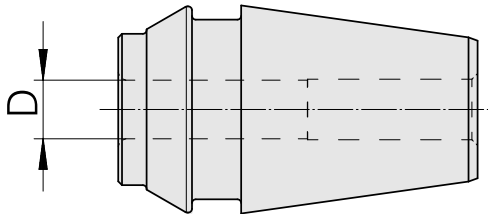

Pinces de serrage à fretter ER ER 16 4mm

Données techniques

Catégorie d'accessoires PO	Pinces de serrage à fretter ER
Attachement	ER16
Logement d'outils	4mm
Type de pince de bridage	ER 16

Documents

Aucun téléchargement n'est disponible pour ce produit