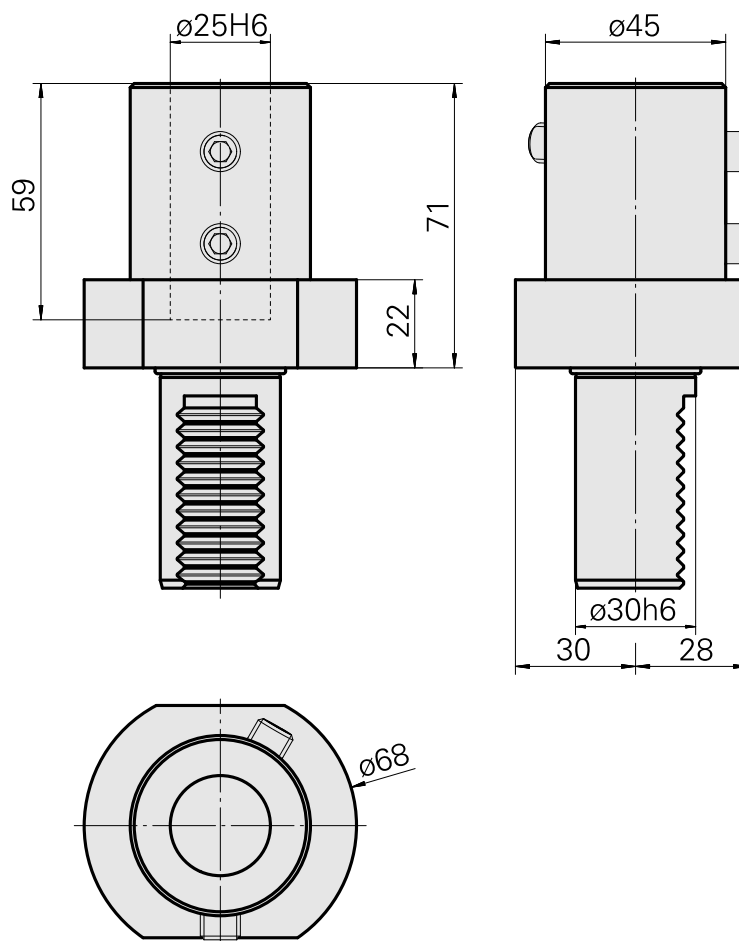

Porta-brocas VDI 30 DIN 1835 B/E D25, Formato E1

Características técnicas

Haste VDI	VDI 30
Acionamento	não acionado
Fixação VDI	nenhuma
Refrigeração	interno
Pressão (até)	80 bar
Recepção	DIN 1835 B/E D25
Reversível em 180°	não
Data carrier	verificar furação alojamento
X [mm]	71
Y [mm]	-
Z [mm]	-
Produtos INDEX TRAUB	TNA300

Documentos

Não há downloads disponíveis para este produto

Acessórios

Acessórios opcionais

Outros acessórios

[Parafuso sem cabeça](#)

ID do produto : 10371318

ID anterior do produto : W00013.0039
