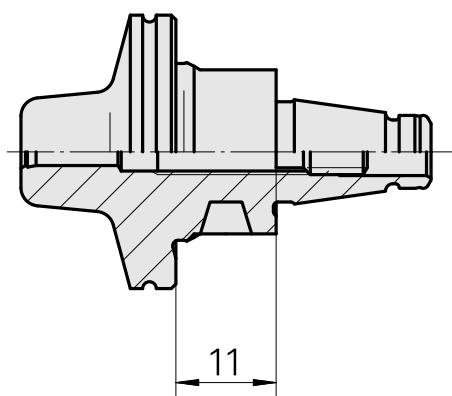

WFB 20-12 Attacco calettamento caldo D3, versione bipezzo

Caratteristiche tecniche

Categoria acces. portautensile

WFB 20-12

Attacco

Attacco calettamento caldo D3

Accessorio per cambio rapido

attacco caletta. a caldo