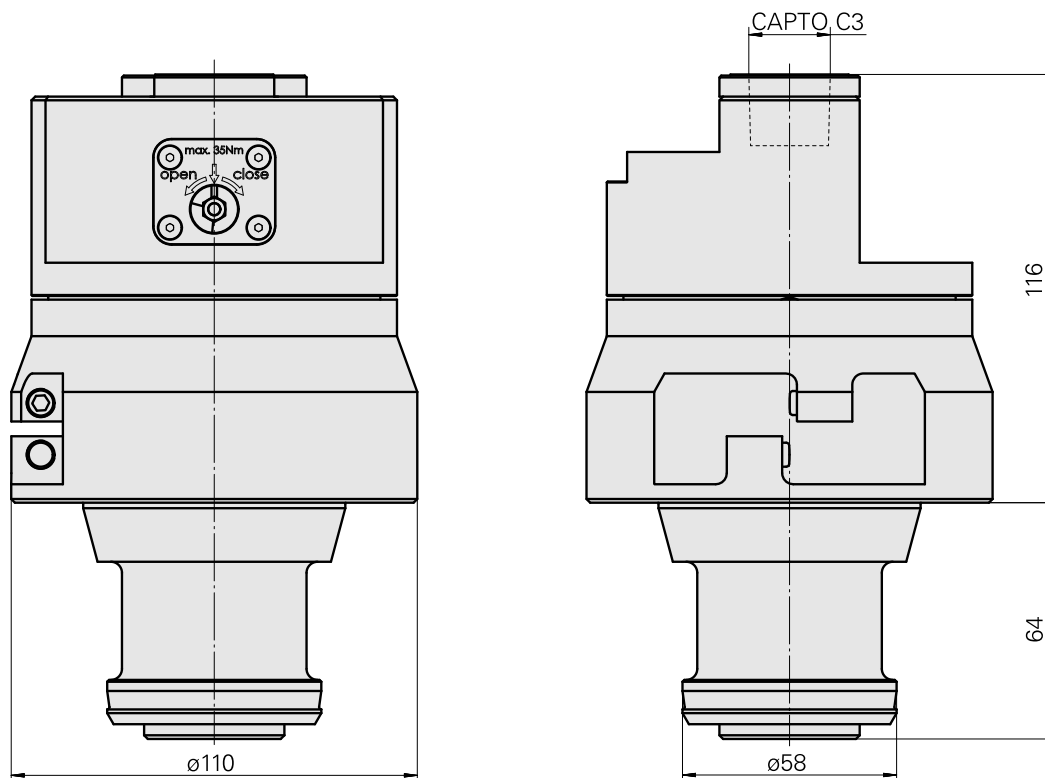

## Adaptor

### Características técnicas

PF Categoria de acessórios

Montagem bloco pré-ajustagem

Alojamento de ferramenta

CAPTO C3