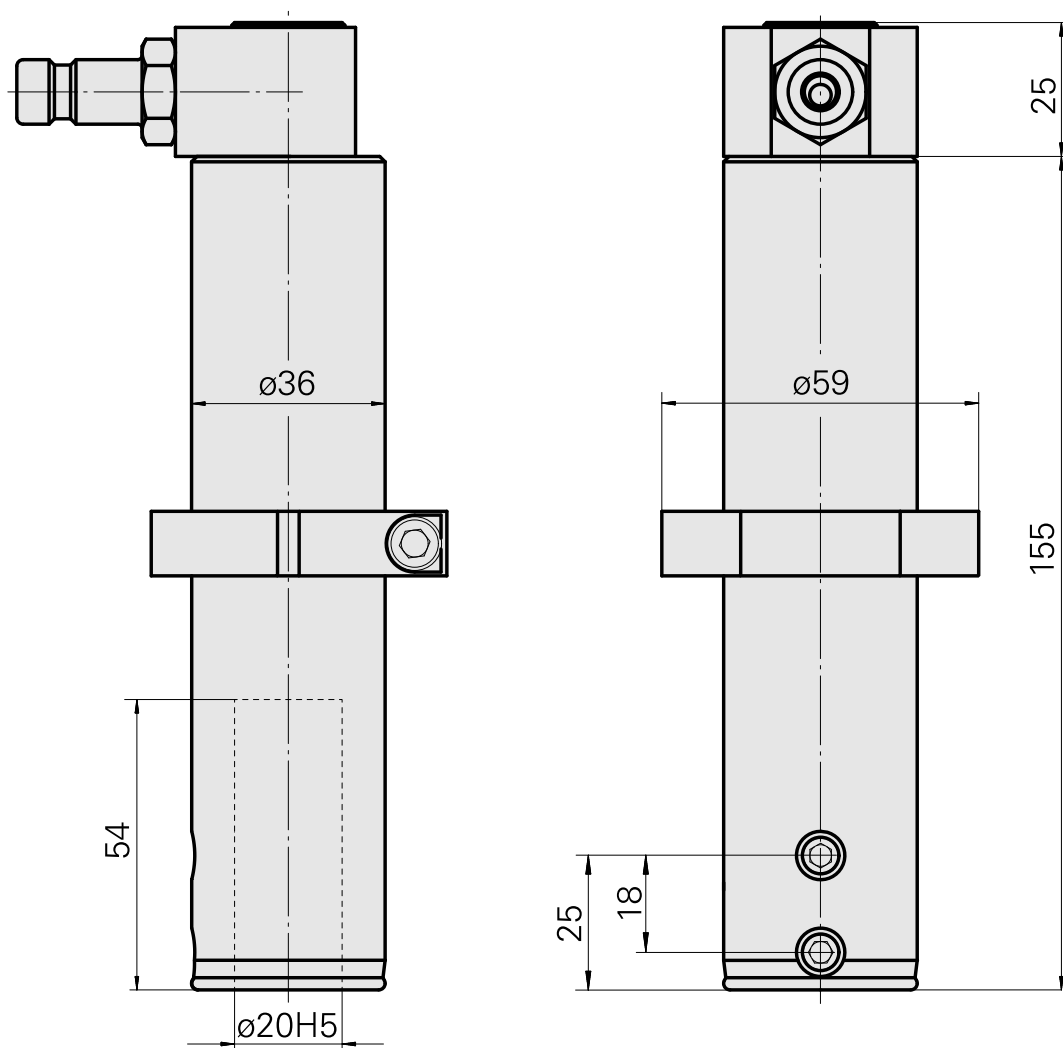

Porta-brocas D20

Características técnicas

Acionamento	não acionado
Fixação MS	Trava de anel D36
Refrigeração	interno
Pressão (até)	80 bar
Recepção	D20
X [mm]	-
Y [mm]	-
Z [mm]	-
Produtos INDEX TRAUB	MS32C • MS52C • MS32-6.2 • MS40-6 • MS40-8 • MS32-6.3

Documentos

Não há downloads disponíveis para este produto

Acessórios

Acessórios opcionais

Outros acessórios

[Bucha de montagem com anel D20](#)

ID do produto : 10063939

ID anterior do produto : W68510.04--

[Embreagem SP-006-0-WR513-11-2 Serie LP](#)

ID do produto : 10837142

ID anterior do produto : 474940.0112

[Niple SP-006-1-WR013-11 Serie LP](#)

ID do produto : 10186287

ID anterior do produto : 474946.25
