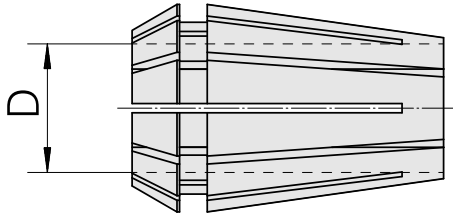

## ER-Porta pinça ER 20 11 - 12 mm

### Características técnicas

PF Categoria de acessórios	ER-Porta pinça
Recepção	ER20
Alojamento de ferramenta	11 - 12mm
Tipo de pinça de aperto	ER 20