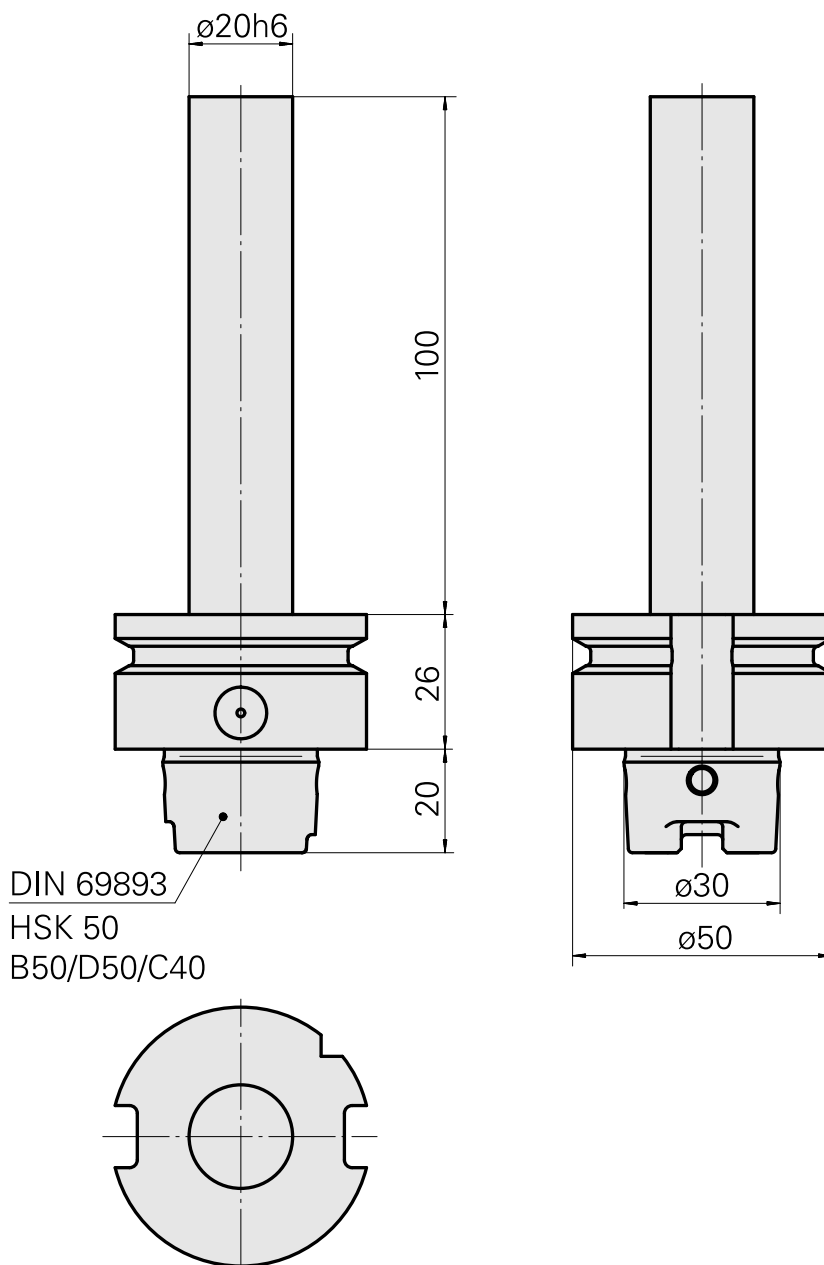

Calibro a tampone HSK 50 B50/D50/C40

Caratteristiche tecniche

Gambo HSK	HSK 50
Forma HSK	B50/D50/C40
X [mm]	126
Prodotti INDEX TRAUB	G300 • V100 • V200 • G200 • V300

Documenti

Non sono disponibili download per questo prodotto