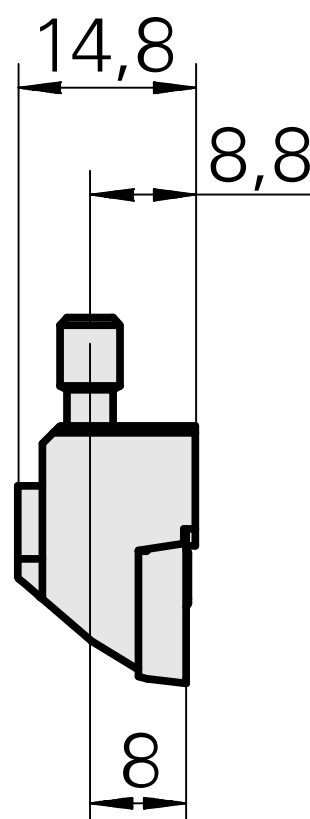

Cassete

Características técnicas

PF Categoria de acessórios

Casset, direita

Recepção

para DC.. 11T3..

Documentos

Não há downloads disponíveis para este produto