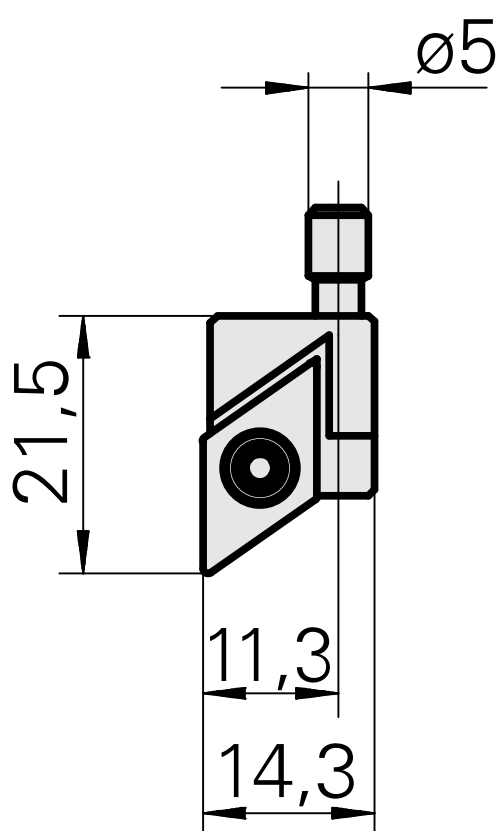

Cassete

Características técnicas

PF Categoria de acessórios

Casset, direita

Recepção

para DC.. 11T3..

Documentos

Não há downloads disponíveis para este produto