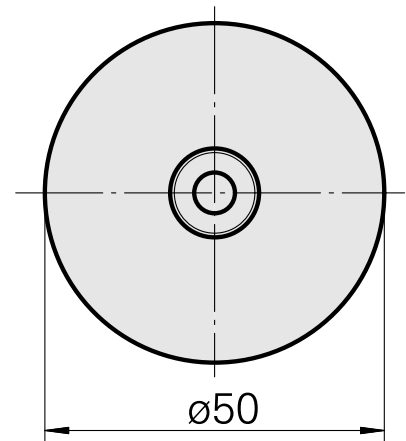

### Technische Daten

WZH Zubehörkategorie

WFB 32-20

Aufnahme

Schrumpfaufnahme D6

Schnellwechseleinsätze

Schrumpfaufnahme