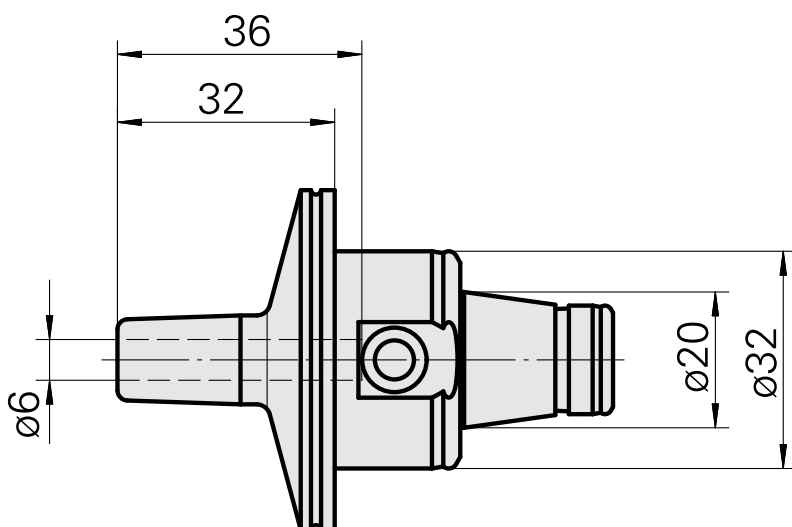

WFB 32-20 Mandrin de frettage D6

Données techniques

Catégorie d'accessoires PO

WFB 32-20

Attachement

Mandrin de frettage D6

Inserts à changement rapide

attachement fretté