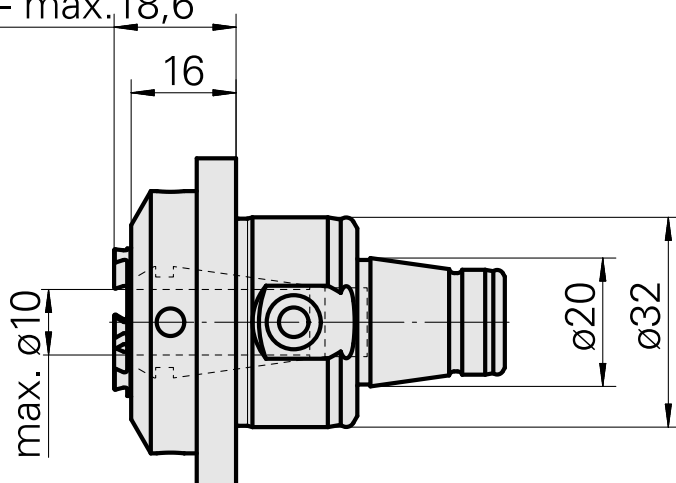

WFB 32-20 ER16, com porca de aperto interna

Características técnicas

PF Categoria de acessórios	WFB 32-20
Recepção	ER16
Inserções de troca rápida	pinça de montagem

min. 16 - max. 18,6

Documentos

Não há downloads disponíveis para este produto

Acessórios

Necessário para operação

Chave

ID do produto : 11006246

ID anterior do produto : 490219.3161

PF Categoria de acessórios Ferramenta	Recepção ER16	Tipo de pinça de aperto ER 16	Fixação do tipo porca Rosca macho
Ferramenta para pinças Chaves de boca			

Acessórios opcionais

Tool holder accessories

Porca tensora

ID do produto : 10911008

ID anterior do produto : 901939.5161

PF Categoria de acessórios Garra	Recepção ER16	Tipo de pinça de aperto ER 16	Fixação do tipo porca Rosca macho
-------------------------------------	------------------	----------------------------------	--------------------------------------

[Pinça de aperto, selado](#)

ID do produto : 10433061
ID anterior do produto : W999083-
