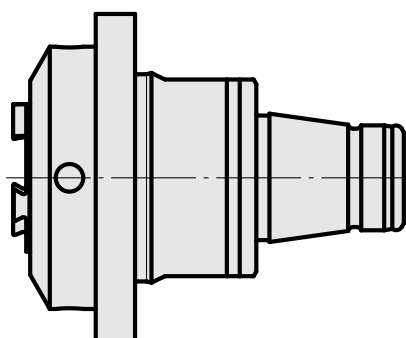

WFB 32-20 ER16, com porca de aperto interna

Características técnicas

PF Categoria de acessórios	WFB 32-20
Recepção	ER16
Inserções de troca rápida	pinça de montagem

min. 16 - max. 18,6

Documentos

Não há downloads disponíveis para este produto

Acessórios

Necessário para operação

Chave

ID do produto : 11006246

ID anterior do produto : 490219.3161

PF Categoria de acessórios Ferramenta	Recepção ER16	Tipo de pinça de aperto ER 16	Fixação do tipo porca Rosca macho
Ferramenta para pinças Chaves de boca			

Acessórios opcionais

Tool holder accessories

Porca tensora

ID do produto : 10911008

ID anterior do produto : 901939.5161

PF Categoria de acessórios Garra	Recepção ER16	Tipo de pinça de aperto ER 16	Fixação do tipo porca Rosca macho
-------------------------------------	------------------	----------------------------------	--------------------------------------