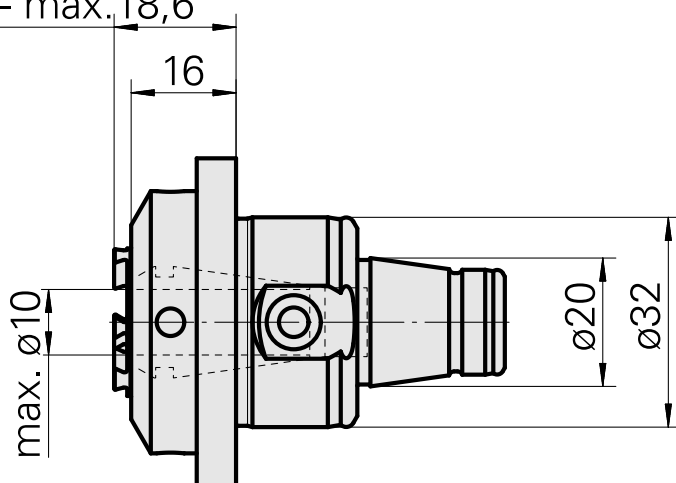

min.16 - max.18,6