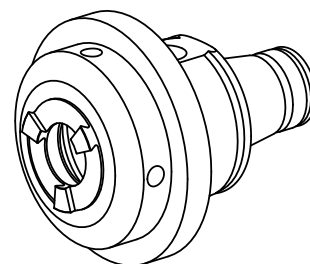

WFB 32-20 ER16, com porca de aperto interna

Características técnicas

PF Categoria de acessórios	WFB 32-20
Recepção	ER16
Inserções de troca rápida	pinça de montagem

min. 16 - max. 18,6

Documentos

Não há downloads disponíveis para este produto

Acessórios

Necessário para operação

Chave

ID do produto : 11006246

ID anterior do produto : 490219.3161

PF Categoria de acessórios Ferramenta	Recepção ER16	Tipo de pinça de aperto ER 16	Fixação do tipo porca Rosca macho
Ferramenta para pinças Chaves de boca			

Acessórios opcionais

Tool holder accessories

Porca tensora

ID do produto : 10911008

ID anterior do produto : 901939.5161

PF Categoria de acessórios Garra	Recepção ER16	Tipo de pinça de aperto ER 16	Fixação do tipo porca Rosca macho
-------------------------------------	------------------	----------------------------------	--------------------------------------