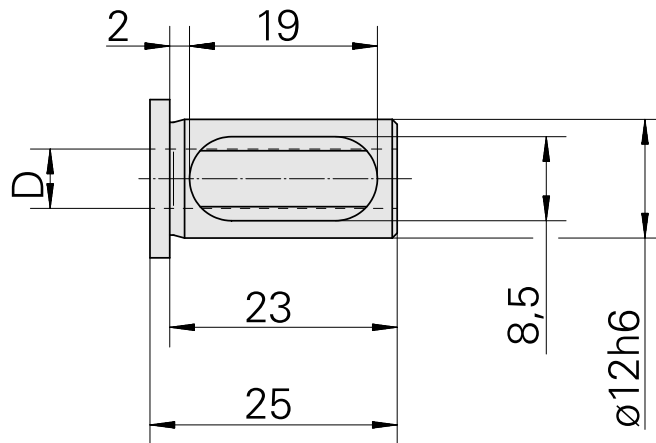

Bucha de montagem com anel D12/ 5mm

Caratteristiche tecniche

PF Categoria de acessórios	Bucha de montagem com anel
Recepção	D12
Alojamento de ferramenta	5mm

Documenti

Non sono disponibili download per questo prodotto