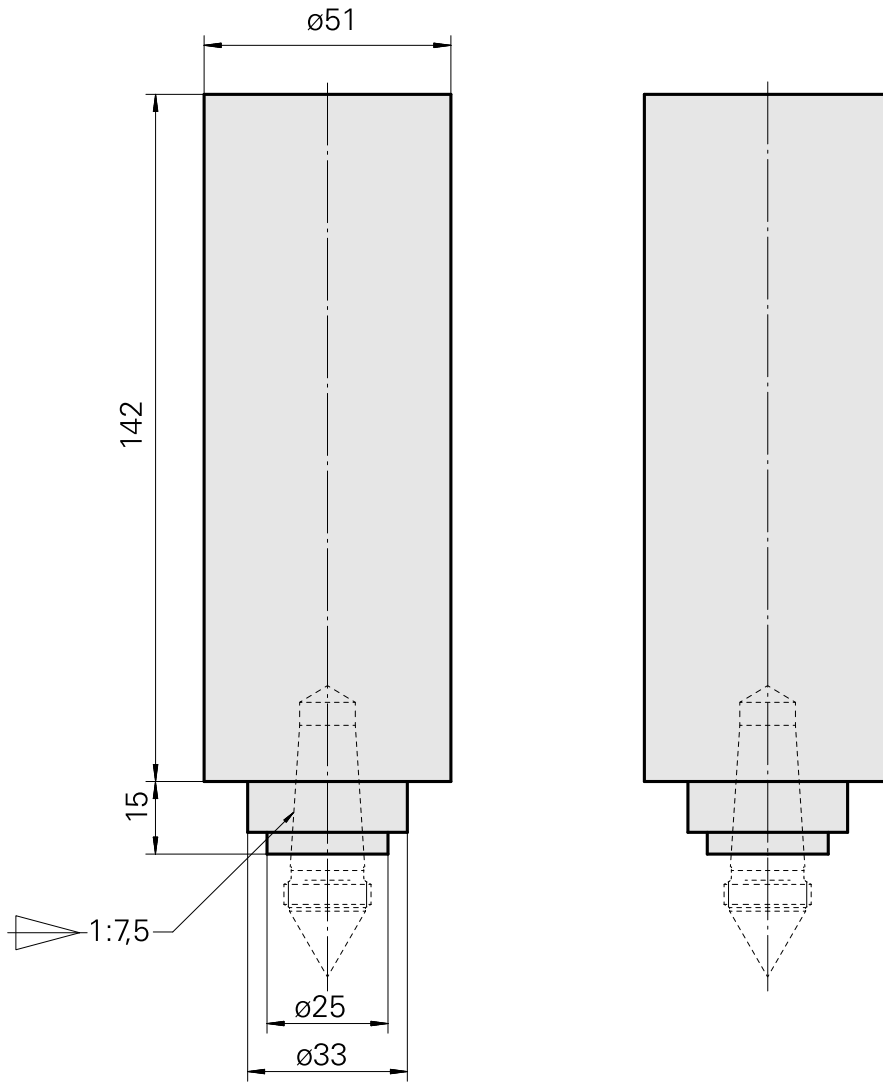

Porta-ponta guiado D15,4/Cone 1:7,5, elástico, móvel

Características técnicas

Acionamento	não acionado
Fixação MS	Trava de anel D51
Recepção	D15,4/Cone 1:7,5
X [mm]	–
Y [mm]	–
Z [mm]	–
Produtos INDEX TRAUB	MS32C • MS52C • MS32-6.2 • MS40-6 • MS40-8 • MS52-6.3 • MS32-6.3

Nota

Caminho da mola 4,5 mm, Anel amarelo 0 - 1600 N, Anel verde 1600 - 2100 N, Anel vermelho 2100 - 3000 N

Documentos

Não há downloads disponíveis para este produto

Acessórios

Acessórios opcionais

Outros acessórios

[Centro Kegel 1:7.5](#)

ID do produto : 10606287

ID anterior do produto : W9636-.21--
