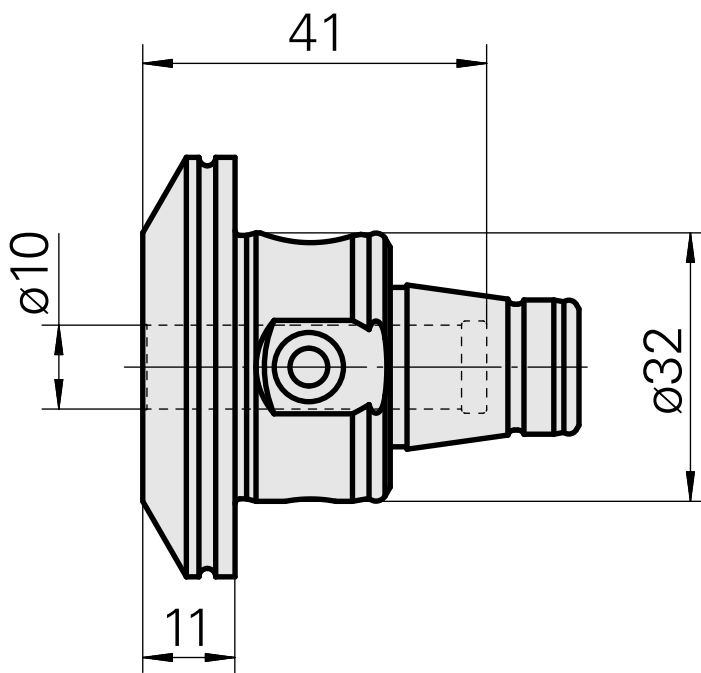

WFB 32-20 D10

Données techniques

Catégorie d'accessoires PO

WFB 32-20

Attachement

D10

Inserts à changement rapide

attachement Weldon