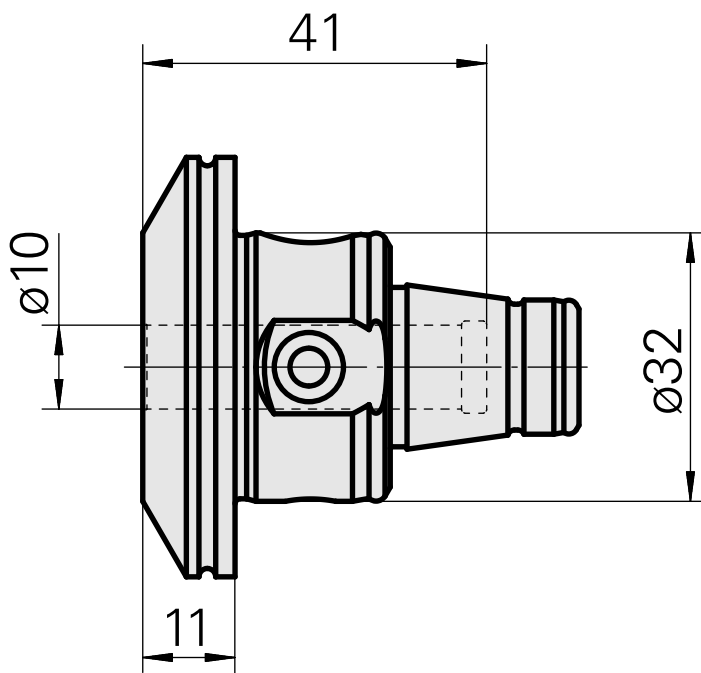

## WFB 32-20 D10

### Caratteristiche tecniche

Categoria acces. portautensile	WFB 32-20
Attacco	D10
Accessorio per cambio rapido	attacco Weldon