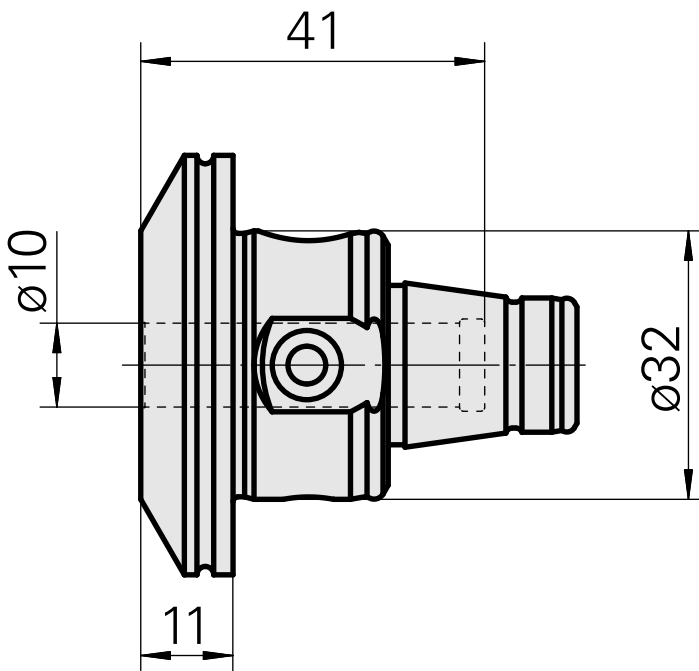

## WFB 32-20 D10

### Características técnicas

PF Categoria de acessórios	WFB 32-20
Recepção	D10
Inserções de troca rápida	alojamento Weldon