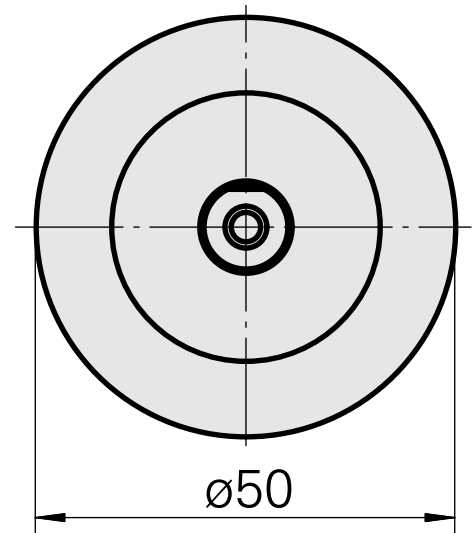

## WFB 32-20 D10

### Características técnicas

PF Categoria de acessórios	WFB 32-20
Recepção	D10
Inserções de troca rápida	alojamento Weldon