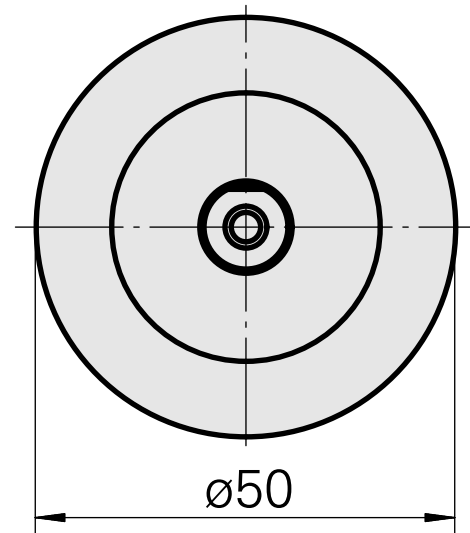

WFB 32-20 D10

Données techniques

Catégorie d'accessoires PO

WFB 32-20

Attachement

D10

Inserts à changement rapide

attachement Weldon