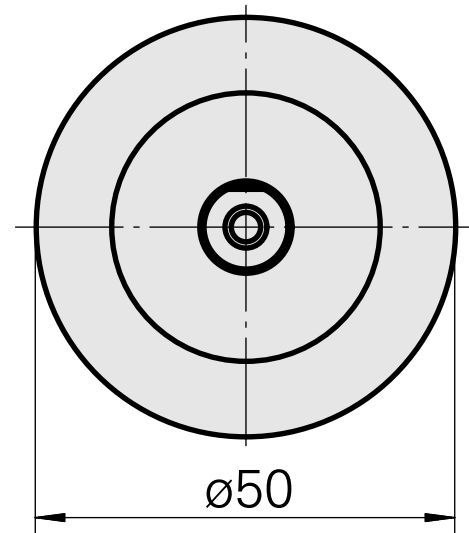

## WFB 32-20 D10

### Caratteristiche tecniche

Categoria acces. portautensile	WFB 32-20
Attacco	D10
Accessorio per cambio rapido	attacco Weldon