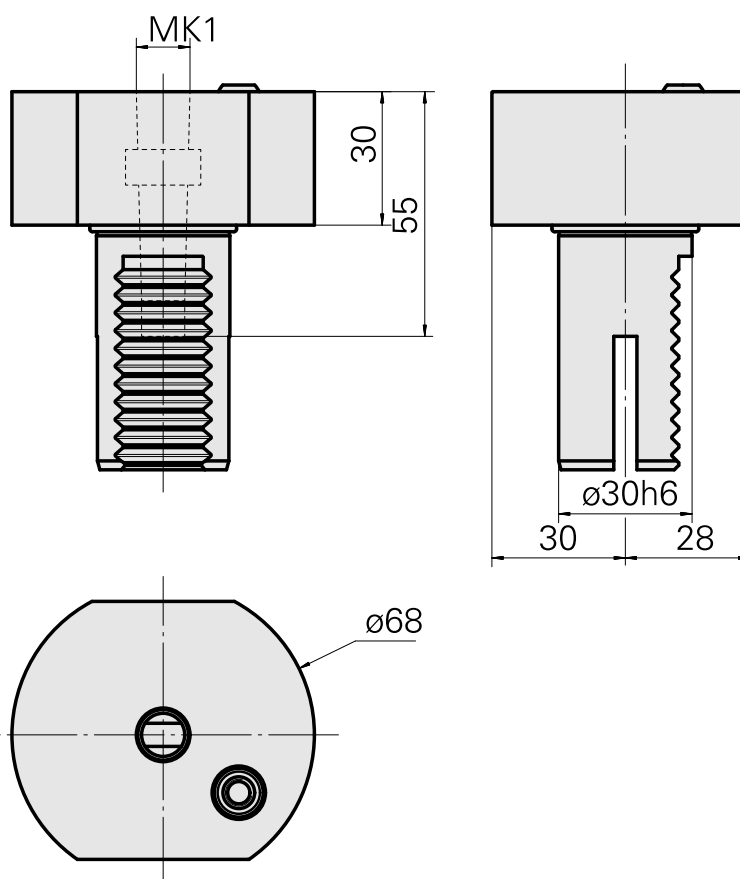

## Portapunte VDI 30 MK1

### Caratteristiche tecniche

<b>Gambo VDI</b>	VDI 30
<b>Azionamento</b>	non azionato
<b>Fissaggio VDI</b>	nessuno
<b>Raffreddamento</b>	esterno
<b>Pressione</b>	20 bar
<b>Attacco</b>	MK1
<b>ruotabile di 180°</b>	no
<b>Data carrier</b>	controllare foro dell'attacco
<b>X [mm]</b>	30
<b>Y [mm]</b>	-
<b>Z [mm]</b>	-
<b>Prodotti INDEX TRAUB</b>	IT600 • V100 • V200 • V160C • V160G • V300 • TNA300

### **Altri accessori**

[Ugello Palla 14D/M6](#)

Id prodotto : 10358770

Id prodotto precedente : 474550.0121

---