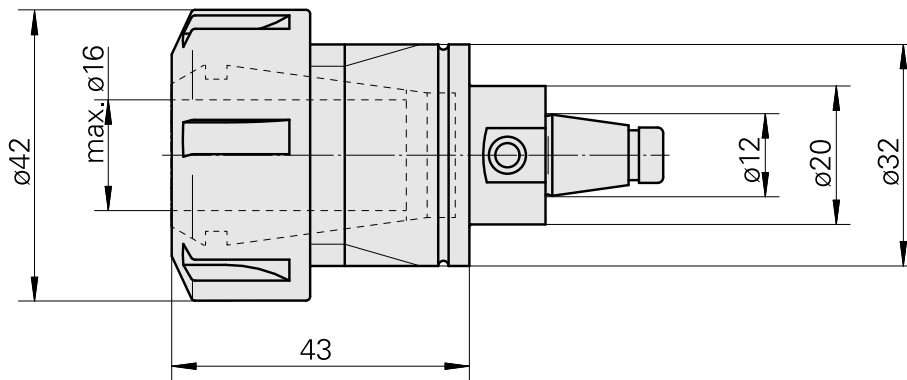

WFB 20-12 ER25

Características técnicas

PF Categoria de acessórios	WFB 20-12
Recepção	ER25
Inserções de troca rápida	pinça de montagem

Documentos

Não há downloads disponíveis para este produto

Acessórios

Necessário para operação

Chave

ID do produto : 10802433

ID anterior do produto : 490219.0251

PF Categoria de acessórios Ferramenta	Recepção ER25	Tipo de pinça de aperto ER 25	Fixação do tipo porca Rosca
Ferramenta para pinças Chaves de boca			

Acessórios opcionais

Tool holder accessories

Porca tensora

ID do produto : 10193990

ID anterior do produto : 901939.0251

PF Categoria de acessórios Garra	Recepção ER25	Tipo de pinça de aperto ER 25	Fixação do tipo porca Rosca
-------------------------------------	------------------	----------------------------------	--------------------------------