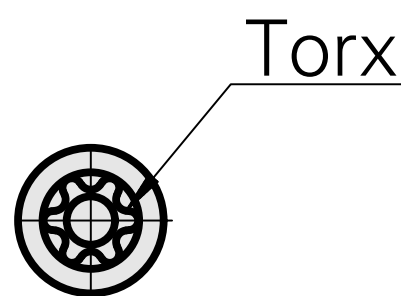

## Mandril de evacuação Torx 45

### Características técnicas

PF Categoria de acessórios	Mandril de evacuação
Recepção	Torx 45
Alojamento de ferramenta	12mm