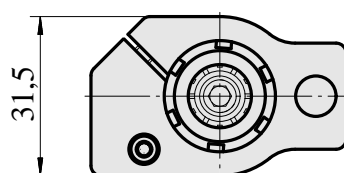

### Características técnicas

Haste TNL	Haste 20
Acionamento	não acionado
Fixação TNL	Pino pré-centrado
Refrigeração	interno
Pressão (até)	120 bar
Recepção	ER16
X [mm]	-
Y [mm]	-
Z [mm]	40,5
Produtos INDEX TRAUB	TNL12