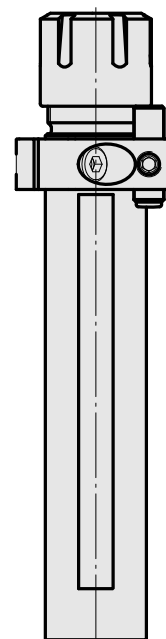

## Porta-brocas Haste 20 ER16

### Características técnicas

Haste TNL	Haste 20
Acionamento	não acionado
Fixação TNL	Pino pré-centrado
Refrigeração	interno
Pressão (até)	120 bar
Recepção	ER16
X [mm]	-
Y [mm]	-
Z [mm]	40,5
Produtos INDEX TRAUB	TNL12

### Chave

ID do produto : 10621809

ID anterior do produto : 490219.2161

PF Categoria de acessórios Ferramenta	Recepção ER16	Tipo de pinça de aperto ER 16	Fixação do tipo porca Rosca com diâmetro reduzido
Ferramenta para pinças Chaves de boca			