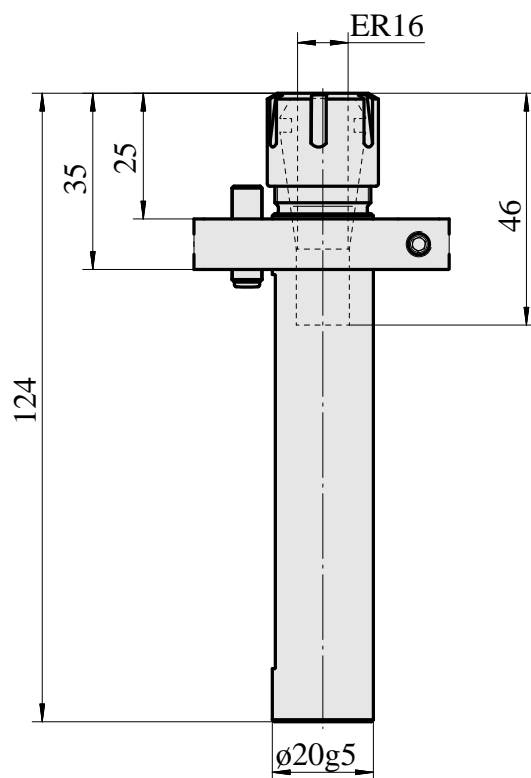

### Características técnicas

Haste TNL	Haste 20
Acionamento	não acionado
Fixação TNL	Pino pré-centrado
Refrigeração	interno
Pressão (até)	120 bar
Recepção	ER16
X [mm]	-
Y [mm]	-
Z [mm]	40,5
Produtos INDEX TRAUB	TNL12