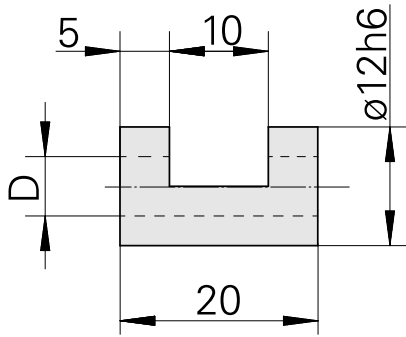

Bucha de fixação D12/ 4mm

Características técnicas

PF Categoria de acessórios	Bucha de fixação
Recepção	D12
Alojamento de ferramenta	4mm

Documentos

Não há downloads disponíveis para este produto