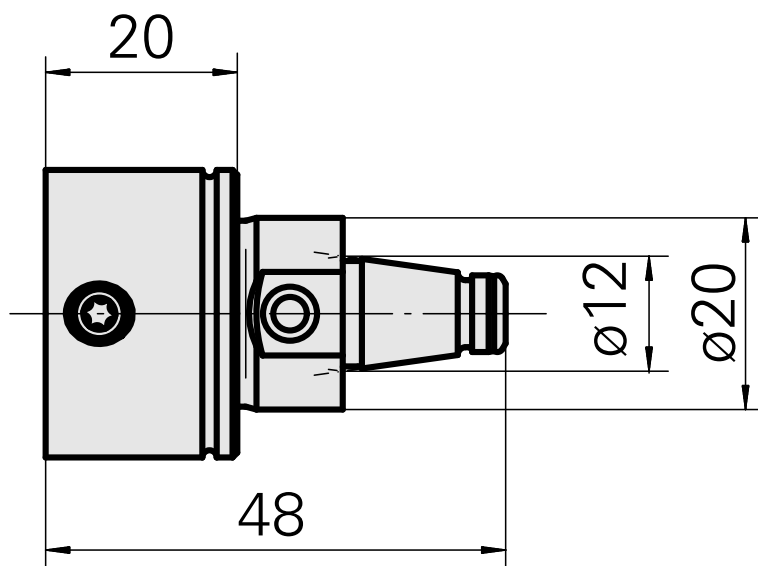

WFB 20-12 WFB 20-12, Extensão

Características técnicas

PF Categoria de acessórios	WFB 20-12
Recepção	WFB 20-12
Inserções de troca rápida	Outras gravações

Documentos

Notas sobre o produto

[DE \(pdf\)](#)

[EN \(pdf\)](#)

[FR \(pdf\)](#)

[PT \(pdf\)](#)

Acessórios

Acessórios opcionais

Outros acessórios

[Parafuso sem cabeça M 6x1x7](#)

ID do produto : 10004947

ID anterior do produto : 326171
